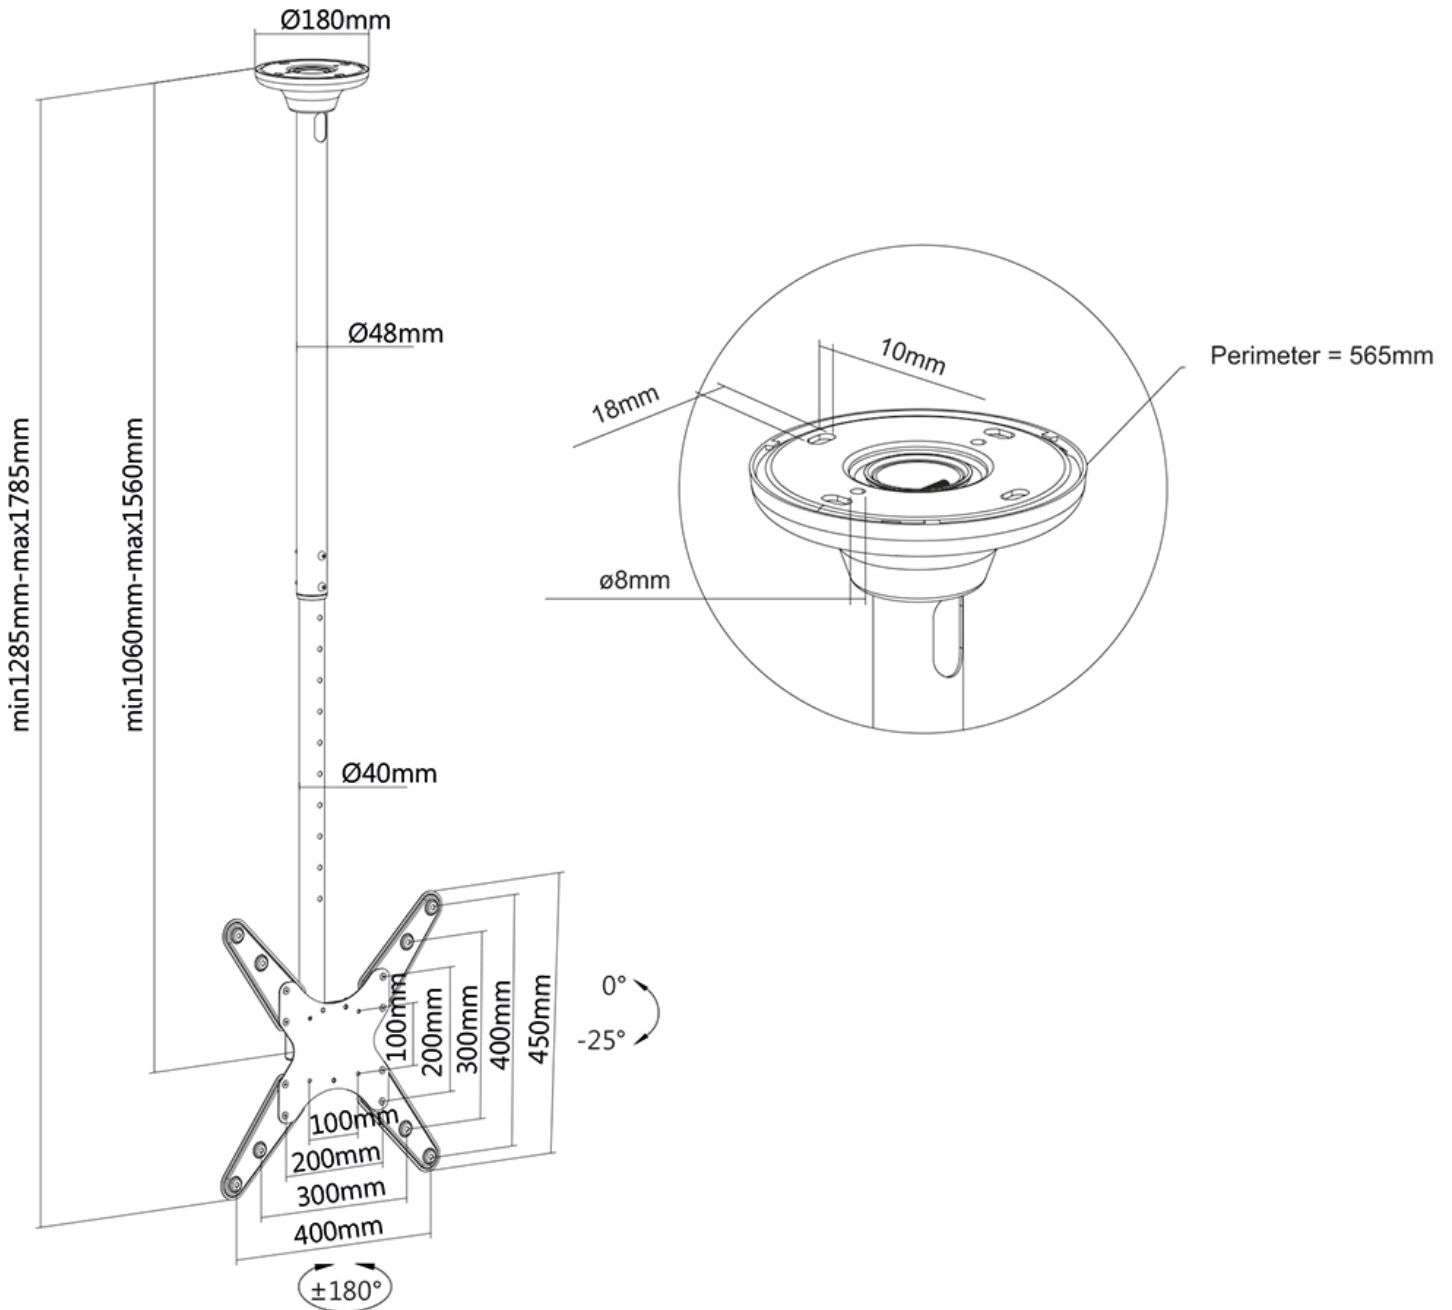

FPMA-C340BLACK

NEOMOUNTS SUPPORTO DA SOFFITTO PER

Neomounts