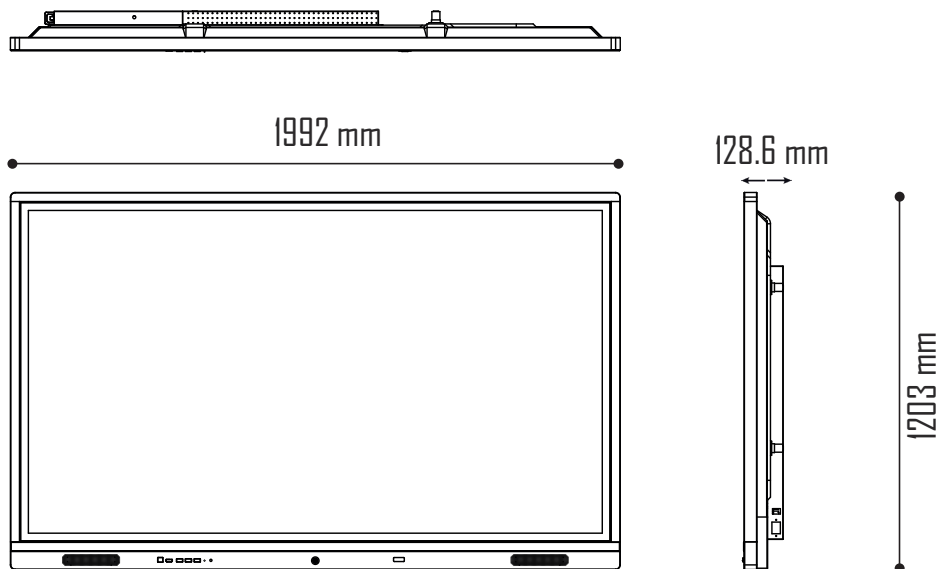

MONITOR INTERATTIVO

SEMPRE PIÙ SEMPLICE DA USARE, PER TUTTI, MOLTO PIÙ ELEGANTE DA MONTARE, OVUNQUE

■ FRAME ULTRASOTTILE

Design esclusivo made in Italy, dalle forme curvilinee, facilmente smontabile per una facile e veloce manutenzione, angoli arrotondati

■ ALTA DEFINIZIONE

Pannelli con retroilluminazione LED, supporto (65"-75"-86"), ampio angolo di visualizzazione per permettere la visione da maggiori angolazioni

■ MULTI TOUCH

Maggiore sensibilità al tocco, supporto fino a 40 tocchi con l'utilizzo di sensori IR sempre più affidabili e performanti

MODELLO DBLWE-EBX-86-40T-4K

PANNELLO TOUCH

Tocchi supportati	Windows fino a 40 - Android fino a 20
Operating System	Windows/Linux/Mac/Android
Vetro	Temperato caldo, 4mm spessore, Anti-glare (antiriflesso)
Durezza del vetro	7 Mohs
Modalità di scrittura	Dita, penna o qualsiasi altro strumento non trasparente
Tecnologia	Infrarossi
Precisione puntamento	< 1 mm
Tempo di risposta	3 ms
Touch resolution	32.768 x 32.768
Sistemi Operativi Supportati	Windows® da 7 a 10 - Mac OS® - Linux®
Sensore luce ambientale	Integrato (Brightness auto adjusting)