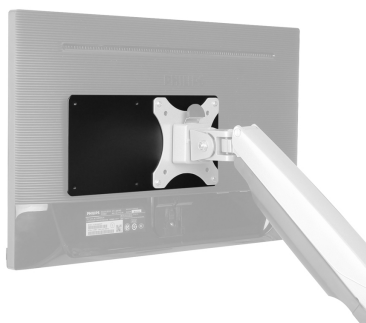

THINCLIENT-01

SPECIFICAZIONI

GENERALE

Peso minimo	0 kg (per schermo)
Peso massimo	3 kg (per schermo)
Minimo VESA	75x75 mm
Massimo VESA	100x100 mm

FUNZIONALITÀ

Tipologia	Fisso
Regolazione altezza	12 cm
Regolazione della larghezza	26 cm
Regolazione della profondità	0,2 cm
Tipo di regolazione	Nessuno

NEOMOUNTS TITOLARE THIN CLIENT

Neomounts

Neomounts

Il sottile Neomounts modello supporto client THINCLIENT-01, installare un thin client semplicemente un braccio monitor.

La Neomounts THINCLIENT-01 permette di montare un PC thin client a un supporto monitor/TV con VESA75/100.

Un thin client monte crea un bisogno e sul posto di lavoro in ordine perché il PC è memorizzato dietro lo schermo e non utilizza alcun spazio prezioso sulla scrivania. Mantenere il posto di lavoro pulito senza computer sulla scrivania.

Questo cliente sottile Neomounts monte permette l'installazione verticale del computer client sottile tra lo schermo e il monitor monte. Questo prodotto include VESA 75x75 mm e VESA 100x100 mm schema dei fori per semplificare l'installazione di schermi piatti e monti a schermo piatto.