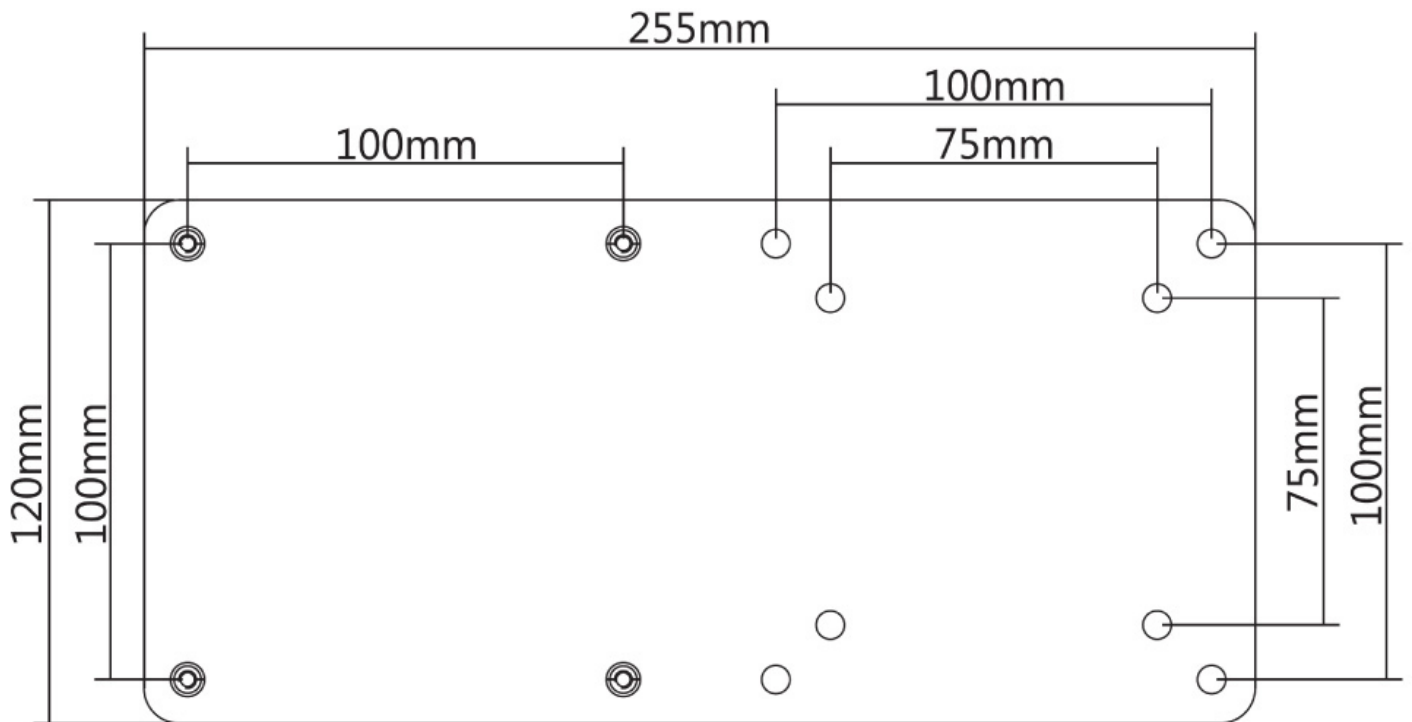

THINCLIENT-01

NEOMOUNTS TITOLARE THIN CLIENT

Neomounts