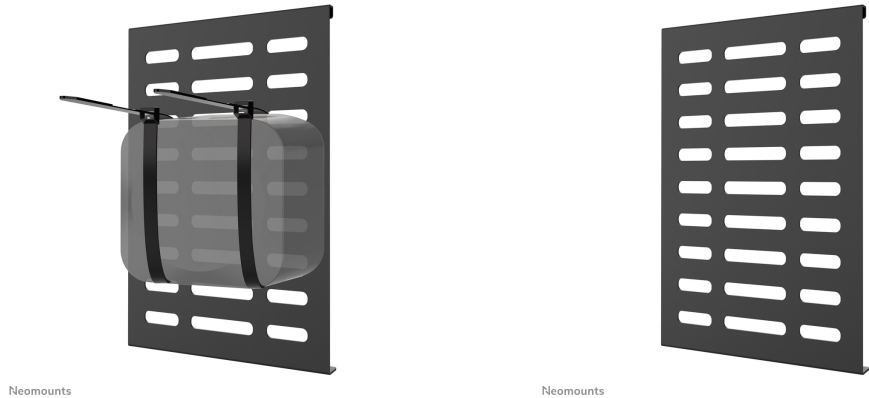

NS-MBTC100BLACK

SUPPORTO NEOMOUNTS PER PC/MEDIABOX

SPECIFICAZIONI

GENERALE

Peso minimo	0 kg (per schermo)
Peso massimo	10 kg (per schermo)

FUNZIONALITÀ

Regolazione altezza	24 cm
Regolazione della larghezza	16 cm
Regolazione della profondità	1,5 cm

INFORMAZIONI

Colore	Nero
Materiale principale	Acciaio
Garanzia	5 anni
EAN code	8717371447335

*Nota: le dimensioni in pollici segnalate sono solo indicative, combinate con il peso e le dimensioni VESA. Il peso massimo e la dimensione VESA sono restrizioni assolute per i prodotti e non devono essere superati.

NS-MBTC100BLACK è un supporto che consente di fissare un PC sulla nostra serie NS-WMB. Adatto anche per thin client!

Il porta PC Neomounts, modello NS-MBTC100BLACK consente di installare facilmente un PC su un muro. Crea più spazio e blocca il tuo PC su un muro. In questo modo lo proteggerai da polvere, sporcizia, rifiuti e sarà più facile rendere l'ambiente pulito.

Questo modello può essere montato in verticale e orizzontale, combinato con una cover porta cavi si otterrà un efficiente postazione di lavoro, protetta e sicura. Facile da regolare in larghezza consente di alloggiare facilmente il PC all'interno.