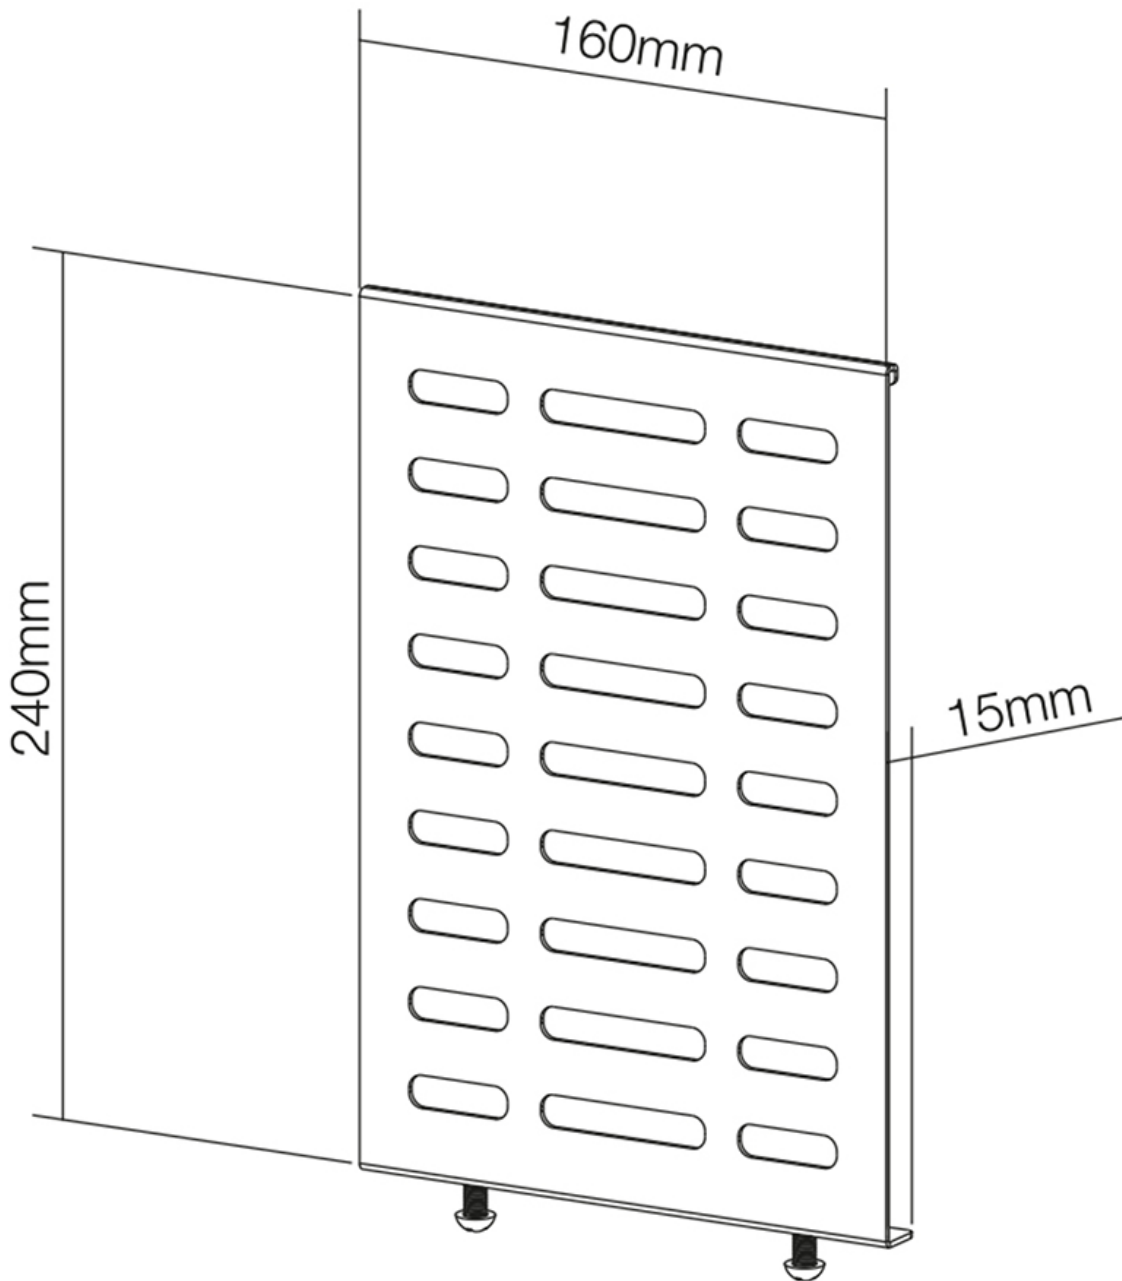

NS-MBTC100BLACK

SUPPORTO NEOMOUNTS PER PC/MEDIABOX

Neomounts