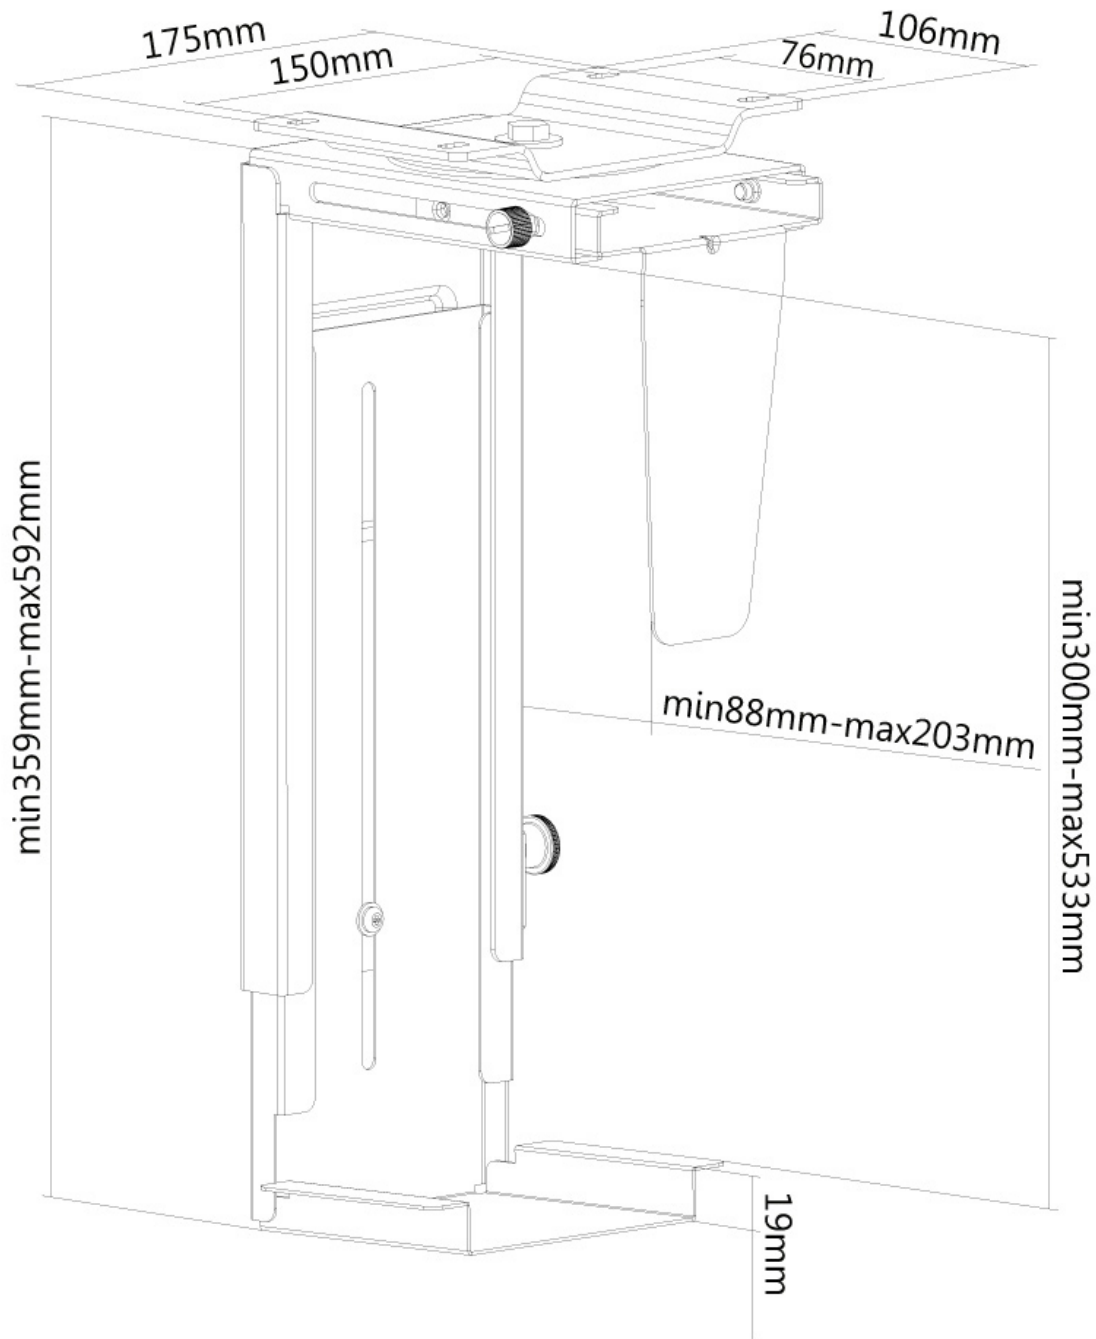

NM-CPU100BLACK

SUPPORTO DA SCRIVANIA NEOMOUNTS PER

SPECIFICAZIONI

GENERALE

Peso minimo	0 kg (per schermo)
Peso massimo	10 kg (per schermo)

FUNZIONALITÀ

Tipologia	Girare
Regolazione altezza	30-53 cm
Regolazione della larghezza	9 - 20 cm
Perno (gradi)	360°
Tipo di regolazione	Manuale

Neomounts

Neomounts

NM-CPU100BLACK è un supporto che consente di fissare un PC sotto alla scrivania. Adatto anche per thin client!

Il porta PC Neomounts, modello NM-CPU100BLACK consente di installare facilmente un PC sotto una scrivania. Crea più spazio e blocca il tuo PC su una scrivania. In questo modo lo proteggerai da polvere, sporcizia, rifiuti e sarà più facile rendere l'ambiente pulito.

Questo modello può essere montato in verticale e orizzontale, combinato con una cover porta cavi si otterrà un efficiente postazione di lavoro, protetta e sicura. Facile da regolare in larghezza e profondità consente di alloggiare facilmente il PC all'interno.

Nelle specifiche sono elencate larghezza minima, larghezza massima e la profondità del supporto.

NM-CPU100BLACK

SUPPORTO DA SCRIVANIA NEOMOUNTS PER

Neomounts