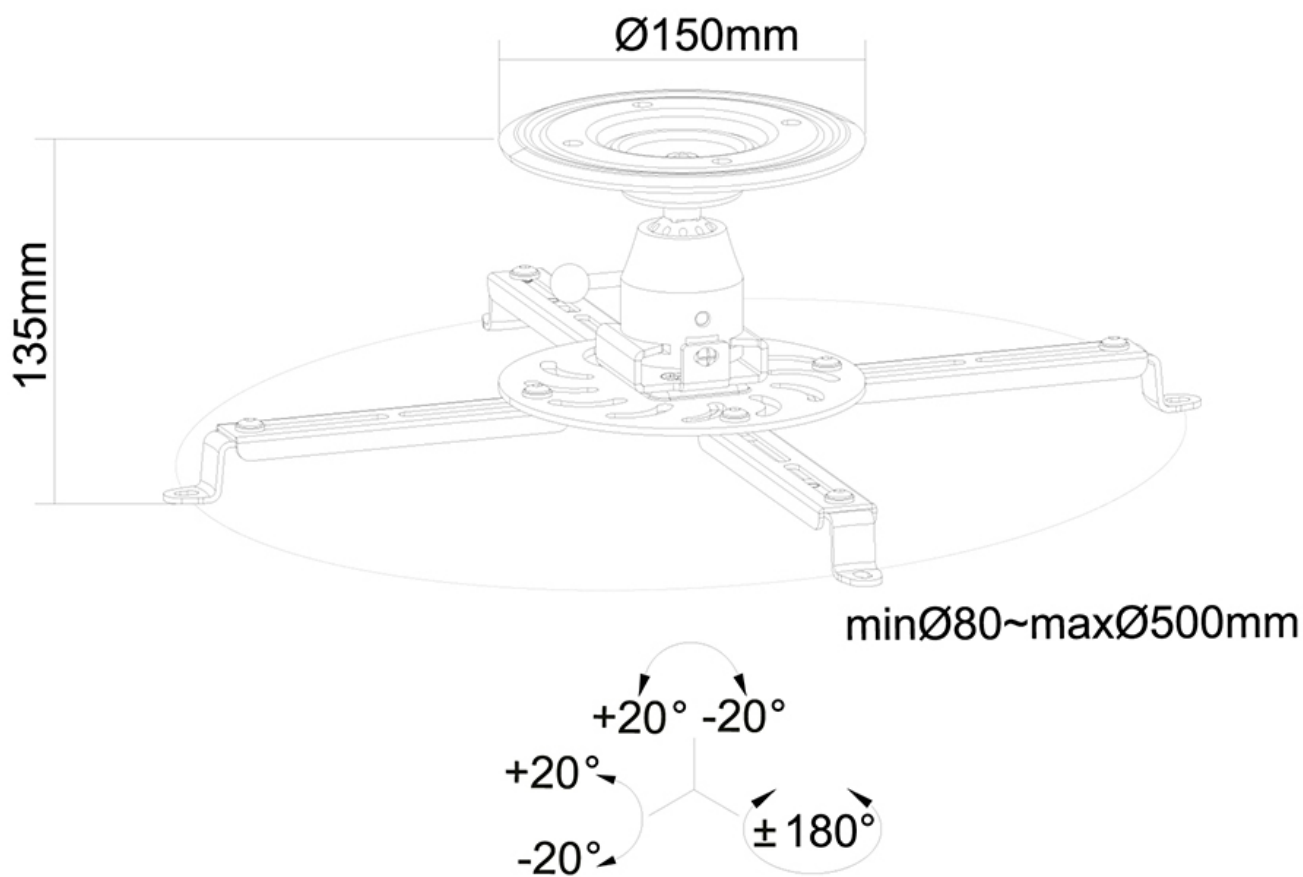

NM-BC25BLACK

SUPPORTO DA SOFFITTO NEOMOUNTS PER

Neomounts