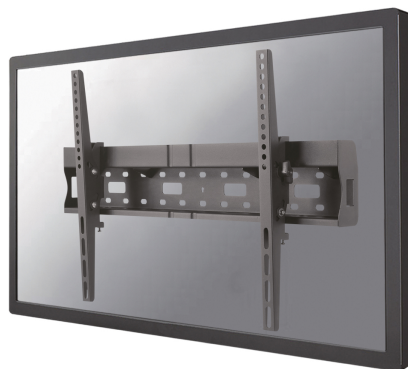

#### GENERALE

Dim. min. schermo*	37 inch
Dim. max. schermo*	75 inch
Peso massimo	35 kg (per schermo)
Schermi	1
Minimo VESA	200x200 mm
Massimo VESA	600x400 mm
Distanza dalla parete	8,9 cm

#### FUNZIONALITÀ

Tipologia	Inclinazione
Inclinazione (gradi)	24°
Tipo di regolazione	Nessuno

Neomounts

Neomounts

**LFD-W2640MP è un supporto a parete basculante per schermi LCD/LED/Plasma fino a 75". C'è spazio per riporre un Mediaplayer o un Mini PC.**

Il montaggio a parete Neomounts, modello LFD-W2640MP consente di collegare uno schermo TV LCD/LED/PLASMA a qualsiasi parete.

Utilizzate un montaggio a parete per sfruttare pienamente le capacità del vostro schermo. Il montaggio a parete è facile da inclinare. Il LFD-W2640MP, adatto a schermi fino a 75" con capacità massima di trasporto di 35 kg può essere montato su schermi con fori VESA fino a 600x400. C'è spazio per riporre un Mediaplayer o un Mini PC.