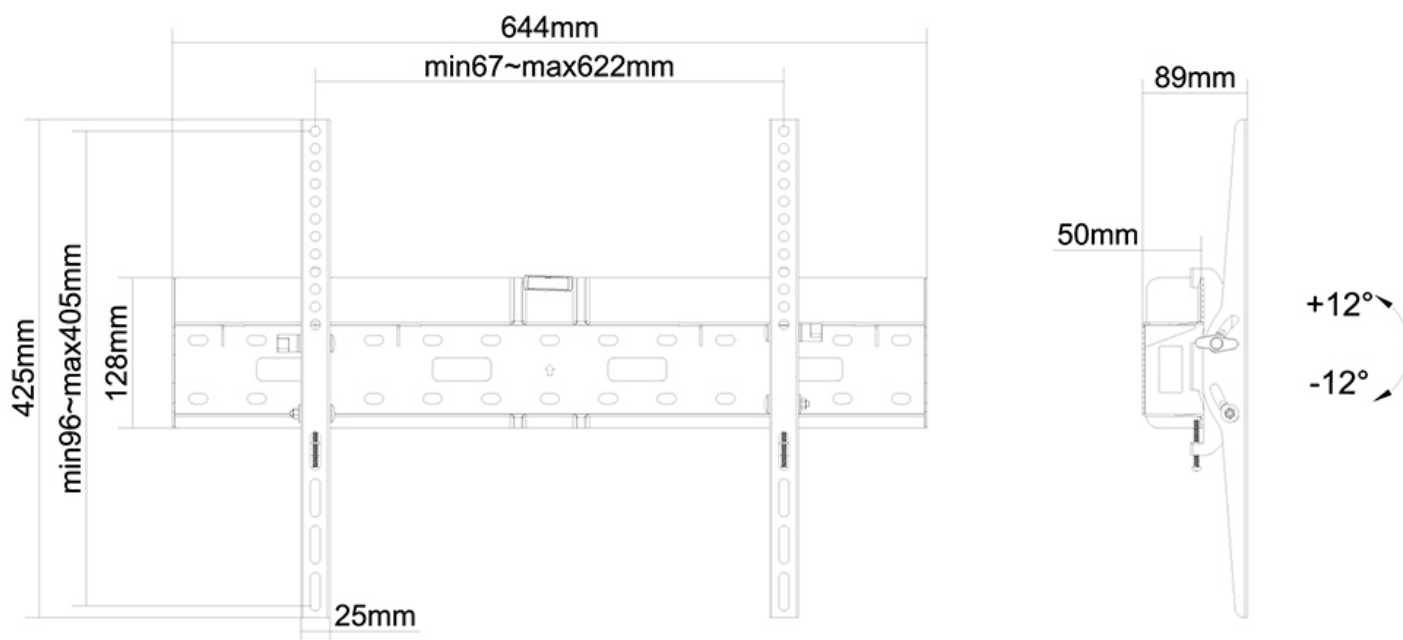

LFD-W2640MP

SUPPORTO A PARETE NEOMOUNTS PER TV E

Neomounts