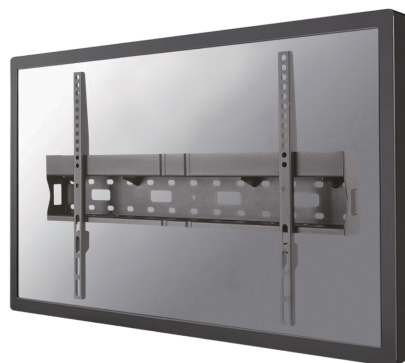

#### GENERALE

Dim. min. schermo*	37 inch
Dim. max. schermo*	75 inch
Peso massimo	35 kg (per schermo)
Schermi	1
Minimo VESA	200x200 mm
Massimo VESA	600x400 mm
Distanza dalla parete	6,2 cm

Neomounts

Neomounts

**LFD-W1640MP è un supporto a parete piatto per schermi LCD/LED/Plasma fino a 75".  
C'è spazio per riporre un Mediaplayer o un Mini PC.**

Il montaggio a parete Neomounts, modello LFD-W1640MP consente di collegare uno schermo TV/LFD a qualsiasi parete.

Questo supporto di soli 62 millimetri di profondità renderà la vostra TV/LFD un tutt'uno con la parete creando un piacevole effetto quadro. C'è spazio per riporre un Mediaplayer o un Mini PC.

Il LFD-W1640MP, adatto a schermi fino a 75" con capacità massima di trasporto di 35 kg può essere montato su schermi con fori VESA fino a 600x400. La facile installazione consente di montare la striscia orizzontale sulla parete e i due ganci sul retro dello schermo.

Collegate poi lo schermo nella striscia e godetevi pienamente la vostra TV. Questo supporto è realizzato in metallo resistente e viene fornito completo di accessori.

LFD-W1640MP

SUPPORTO A PARETE NEOMOUNTS PER TV E