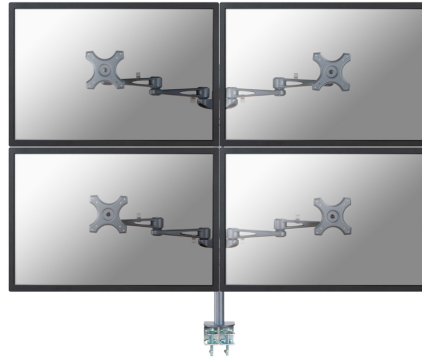

FUNZIONALITÀ

Tipologia	Mobilità completa
	Inclinazione
	Ruotare
	Girare
Regolazione altezza	0-80 cm
Regolazione della profondità	12-50 cm
Inclinazione (gradi)	180°
Perno (gradi)	300°
Rotazione (gradi)	360°
Tipo di regolazione	Manuale

Neomounts

Neomounts

FPMA-D935D4 è un supporto da scrivania per 4 schermi LCD/LED/TFT fino a 27" (69 cm).

Questo braccio porta monitor Neomounts, modello FPMA-D935D4 consente di collegare quattro schermi LCD/LED/TFT su di una scrivania con la modalità di fissaggio su piano attraverso un morsetto.

Utilizzate un braccio porta monitor per sfruttare pienamente le capacità del vostro schermo. Il braccio è facile da regolare in altezza e profondità. È inoltre possibile inclinare lo schermo in senso verticale, orizzontale e farlo ruotare; questo crea la posizione ergonomica di lavoro ideale riducendo il rischio di mal di schiena e al collo. I cavi possono essere collocati sulla parte inferiore del braccio e su quella verticale del palo.

Il supporto FPMA-D935D4 ha tre punti di articolazione ed è adatto a schermi fino a 27" (69 cm) con una capacità massima di trasporto di 24 kg (6 Kg per ogni schermo). Questo prodotto è adatto per schermi con fori VESA modello 75x75 o 100x100 mm. Per una diversa (più grande) foratura, si può combinare con una delle nostre piastre di adattamento VESA.