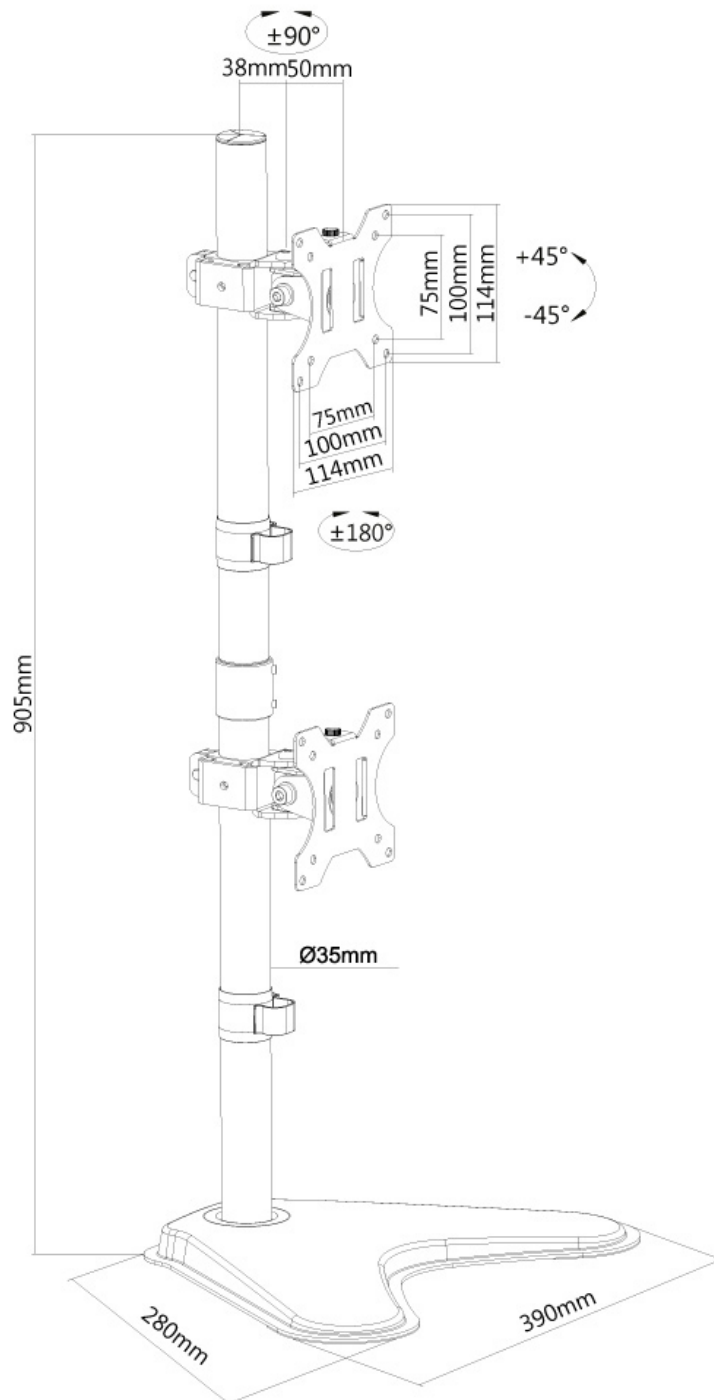

FPMA-D550DDVBLACK SUPPORTO DA SCRIVANIA NEOMOUNTS PER

Neomounts