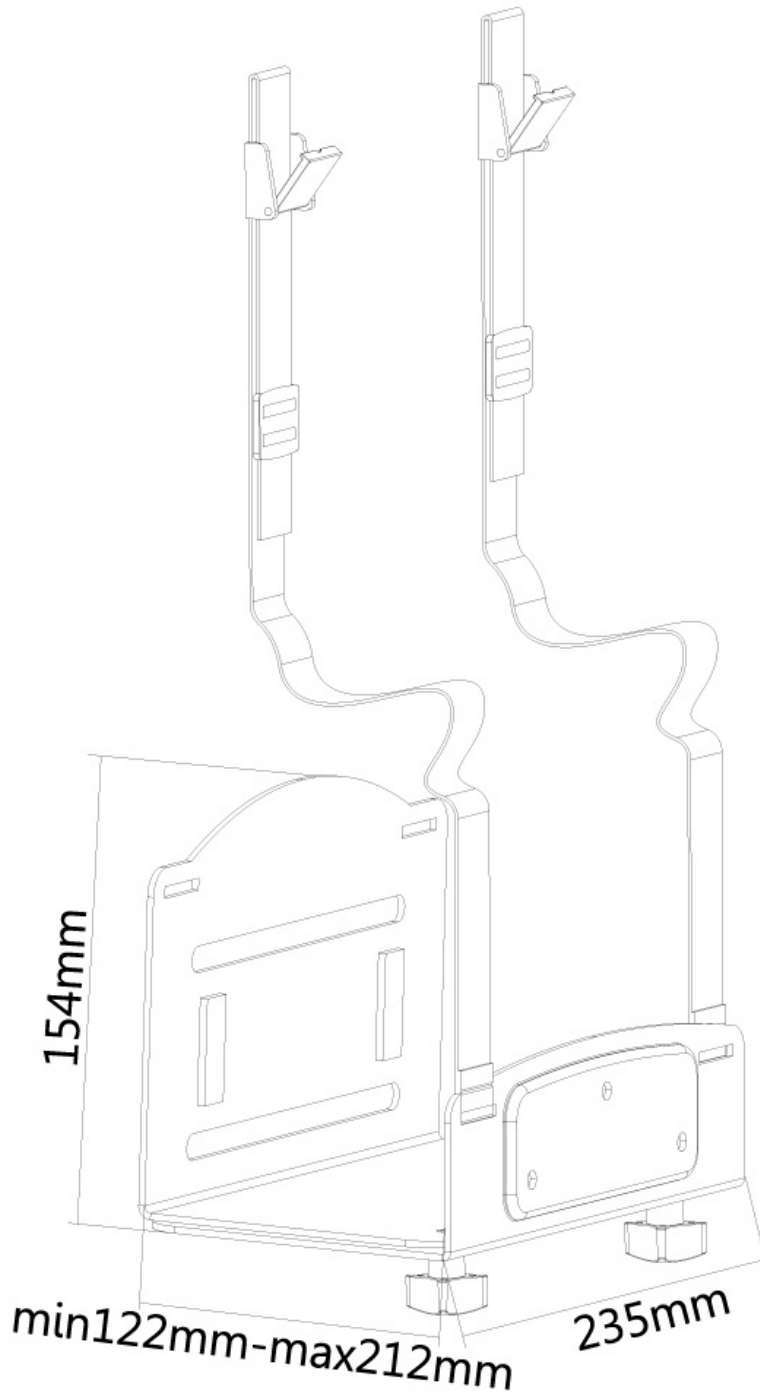

CPU-W100BLACK

SUPPORTO NEOMOUNTS PER PC

Neomounts