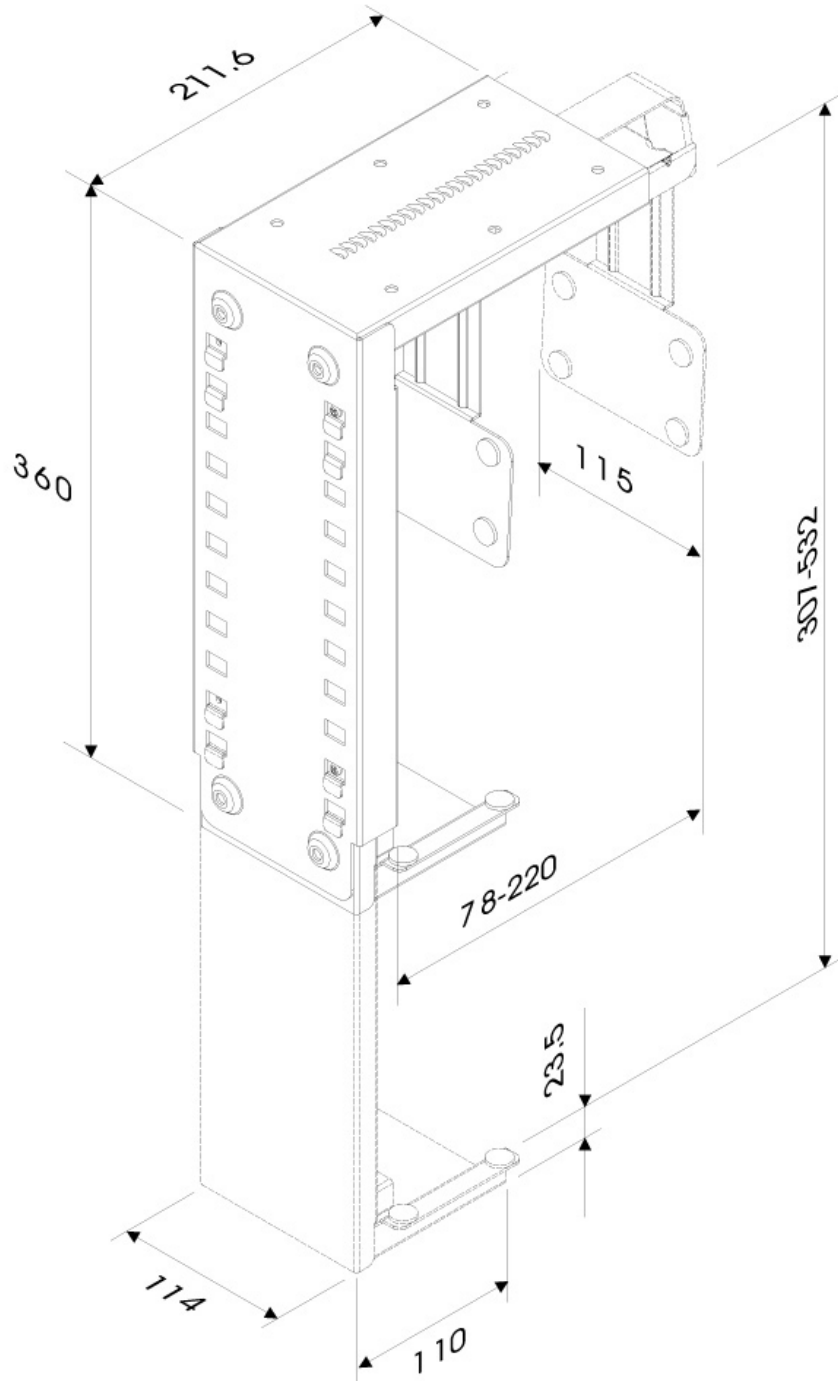

CPU-D100BLACK

SUPPORTO DA SCRIVANIA NEOMOUNTS PER

SPECIFICAZIONI

GENERALE

Peso minimo	0 kg (per schermo)
Peso massimo	30 kg (per schermo)

FUNZIONALITÀ

Tipologia	Fisso
Regolazione altezza	30-53 cm
Regolazione della larghezza	8-22 cm
Tipo di regolazione	Manuale

Neomounts

Neomounts

CPU-D100BLACK è un supporto che consente di fissare un PC sotto alla scrivania.

Il porta PC Neomounts, modello CPU-D100BLACK consente di installare facilmente un PC sotto una scrivania. Crea più spazio e blocca il tuo PC su una scrivania. In questo modo lo proteggerai da polvere, sporcizia, rifiuti e sarà più facile rendere l'ambiente pulito.

Questo modello può essere montato in verticale e orizzontale, combinato con una cover porta cavi si otterrà un efficiente postazione di lavoro, protetta e sicura. Facile da regolare in larghezza e profondità consente di alloggiare facilmente il PC all'interno.

Nelle specifiche sono elencate larghezza minima, larghezza massima e la profondità del supporto.

CPU-D100BLACK

SUPPORTO DA SCRIVANIA NEOMOUNTS PER

Neomounts

Measuring unit: mm