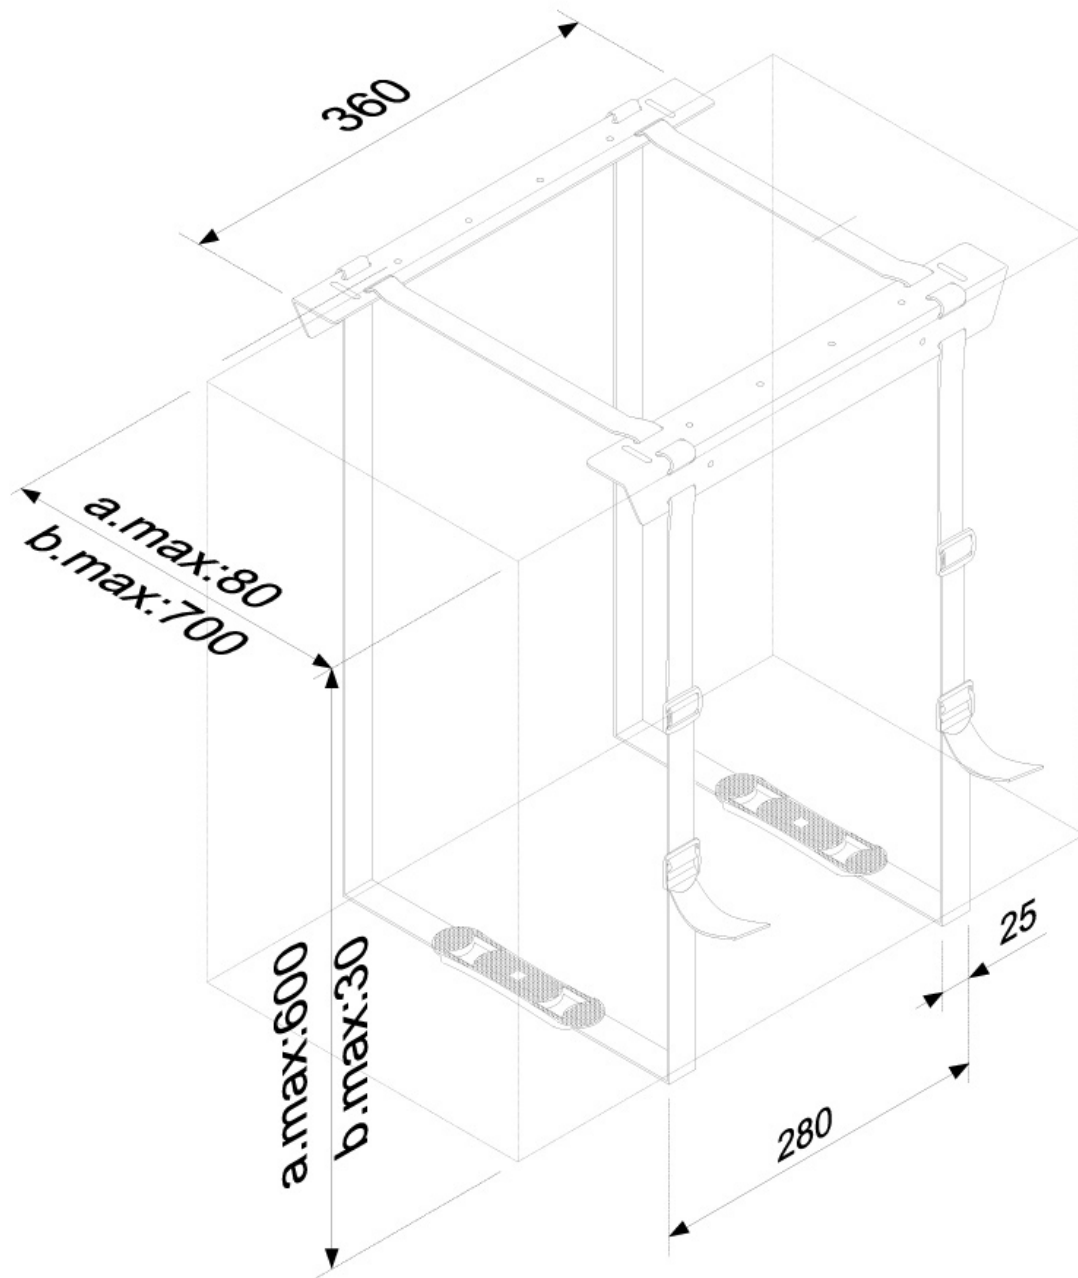

CPU-D025BLACK

SUPPORTO DA SCRIVANIA NEOMOUNTS PER

SPECIFICAZIONI

GENERALE

Peso minimo	0 kg (per schermo)
Peso massimo	20 kg (per schermo)

FUNZIONALITÀ

Tipologia	Fisso
Regolazione altezza	3-60 cm
Regolazione della larghezza	8-70 cm
Tipo di regolazione	Manuale

Neomounts

Neomounts

CPU-D025BLACK è un supporto che consente di fissare un PC sotto alla scrivania. Adatto anche per thin client!

Il porta PC Neomounts, modello CPU-D025BLACK consente di installare facilmente un PC sotto una scrivania. Crea più spazio e blocca il tuo PC su una scrivania. In questo modo lo proteggerai da polvere, sporcizia, rifiuti e sarà più facile rendere l'ambiente pulito.

Questo modello può essere montato in verticale, combinato con una cover porta cavi si otterrà un efficiente postazione di lavoro, protetta e sicura. Facile da regolare in larghezza e profondità consente di alloggiare facilmente il PC all'interno.

Nelle specifiche sono elencate larghezza minima, larghezza massima e la profondità del supporto.

CPU-D025BLACK

SUPPORTO DA SCRIVANIA NEOMOUNTS PER

Neomounts

Measuring unit: mm