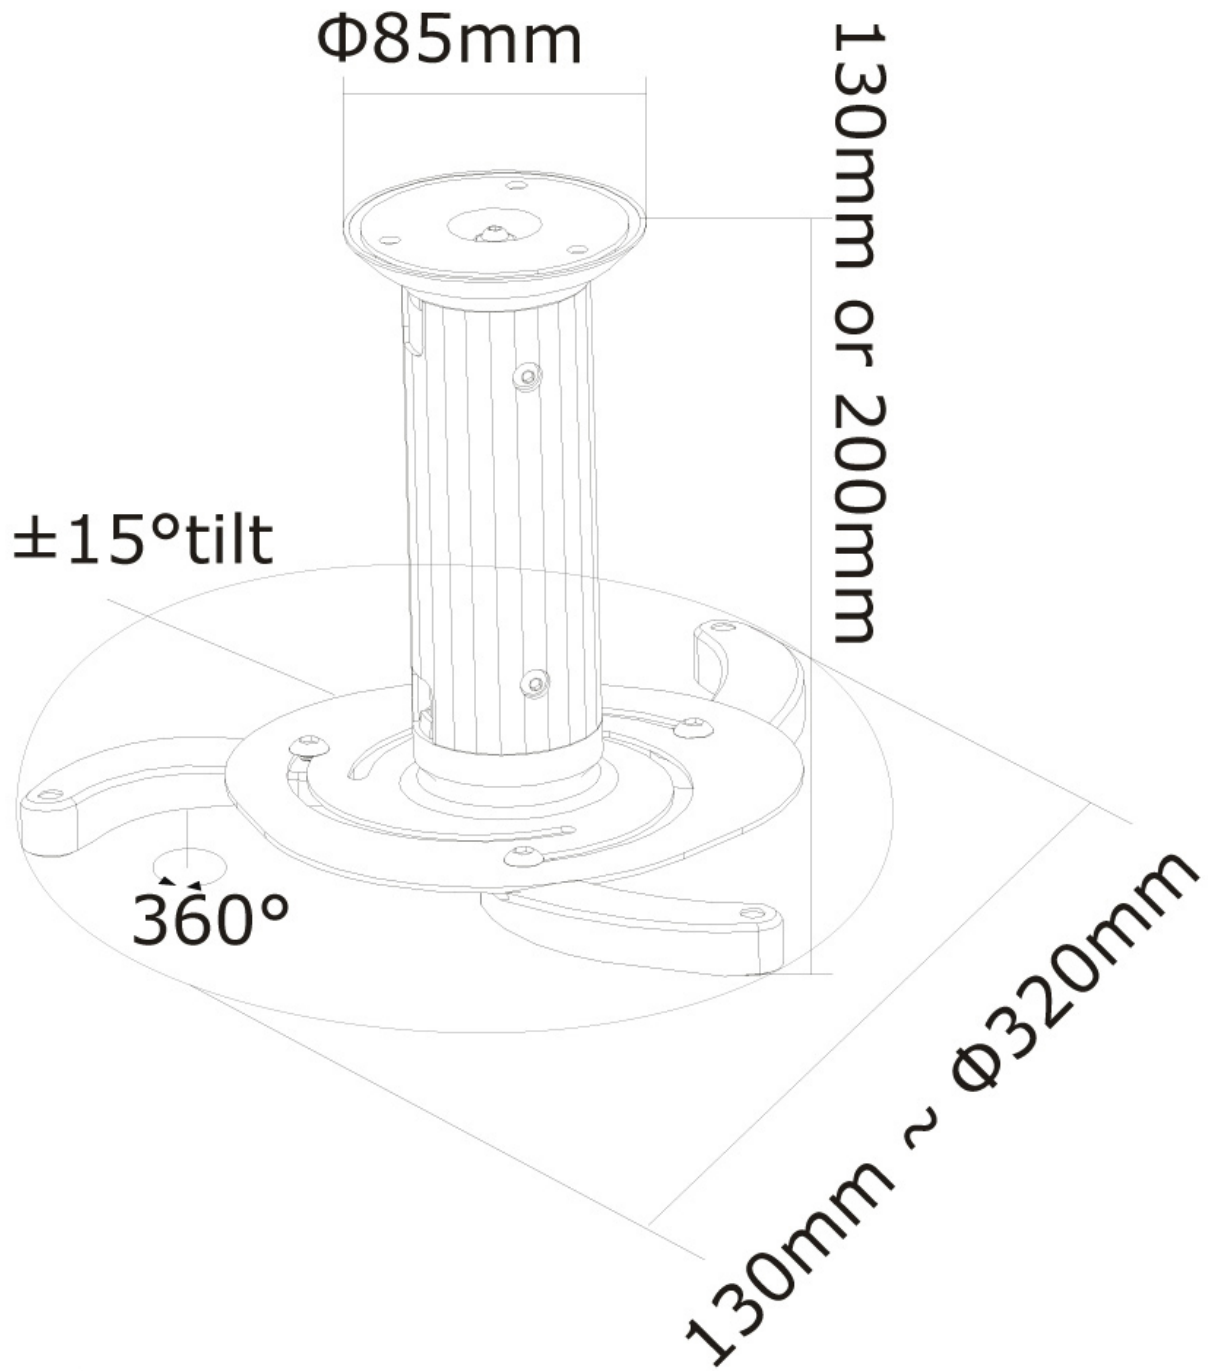

BEAMER-C80WHITE

SUPPORTO DA SOFFITTO NEOMOUNTS PER

Neomounts