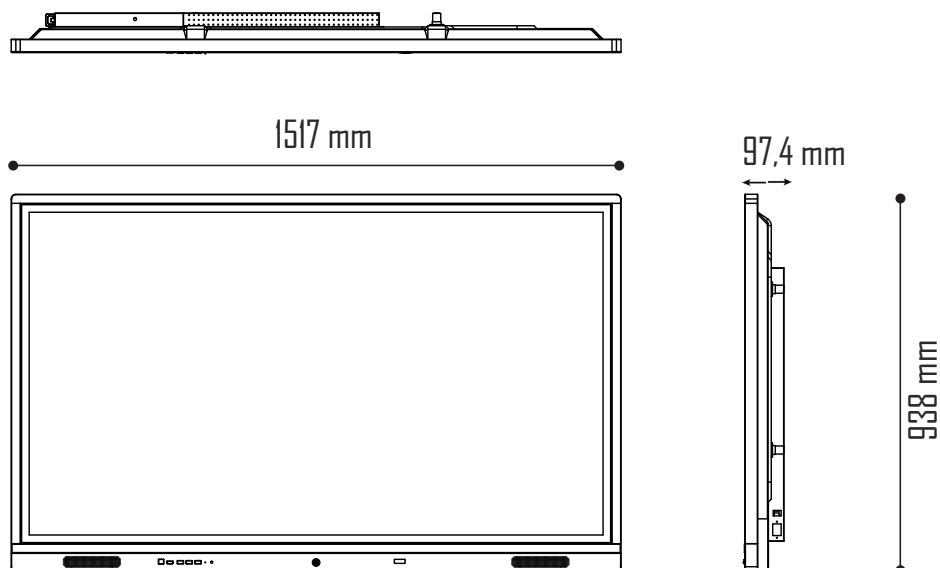

MODELLO DBLWE E8X-65-40 T-4K