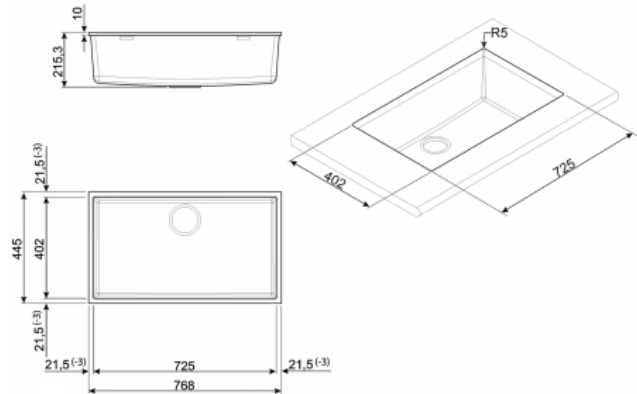

EAN13: 8017709274740

Lavello, Quadra, Vasca sintetica, Sottotop, Numero vasche: 1, Avena

TIPOLOGIA

• Famiglia: Lavello • Tipo lavello: Vasca sintetica • Materiale lavello: Granito • Dimensione Lavello: 72 cm • Numero vasche: 1

ESTETICA

• Estetica: Quadra • Serie: N/A • Colore: Avena • Tipo incasso: Sottotop • ANTIBATTERICO: Sì • ANTIGRAFFIO: Sì • Forato / predisposto per foratura: Non forato

CARATTERISTICHE TECNICHE

• Raggio angolare foro incasso: 5 • Dimensioni foro incasso top (mm): 720 X 400 mm • Misura mobile incasso: 80 cm • Numero ganci: 8 • Tipologia guarnizione: Sigillante • Tipologia ganci: Standard

INFORMAZIONI LOGISTICHE

• Dimensioni del prodotto (mm): 220x760x440

VASCA

• Tipologia vasca: Squadrata • Dimensioni vasca, L x P x A (mm): 720 x 400 x 210 mm • Profondità vasca (mm): 210 mm • Troppopieno vasca: Sì, tradizionale • Posizione scarico vasca: A parete • Dimensione scarico vasca: 3.5"