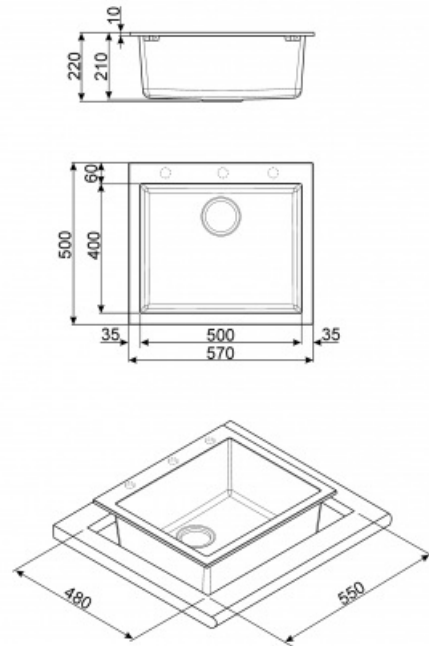

EAN13: 8017709274696

Lavello, Quadra, Vasca sintetica, Standard, Numero vasche: 1, Avena

TIPOLOGIA

• Famiglia: Lavello • Tipo lavello: Vasca sintetica • Materiale lavello: Granito • Dimensione Lavello: 57 cm • Numero vasche: 1

ESTETICA

• Estetica: Quadra • Serie: N/A • Colore: Avena • Tipo incasso: Standard • ANTIBATTERICO: Sì • ANTIGRAFFIO: Sì • Forato / predisposto per foratura: Predisp.

CARATTERISTICHE TECNICHE

• Altezza da top cucina: 10 mm • Dimensioni foro incasso top (mm): 550 X 480 mm • Misura mobile incasso: 60 cm • Foro miscelatore: 1 • Numero ganci: 8 • Tipologia ganci: Standard

INFORMAZIONI LOGISTICHE

• Dimensioni del prodotto (mm): 210x570x500

VASCA

• Tipologia vasca: Squadrata • Dimensioni vasca, L x P x A (mm): 500 x 400 x 210 mm • Profondità vasca (mm): 210 mm • Troppopieno vasca: Sì, tradizionale • Posizione scarico vasca: A parete • Dimensione scarico vasca: 3.5"