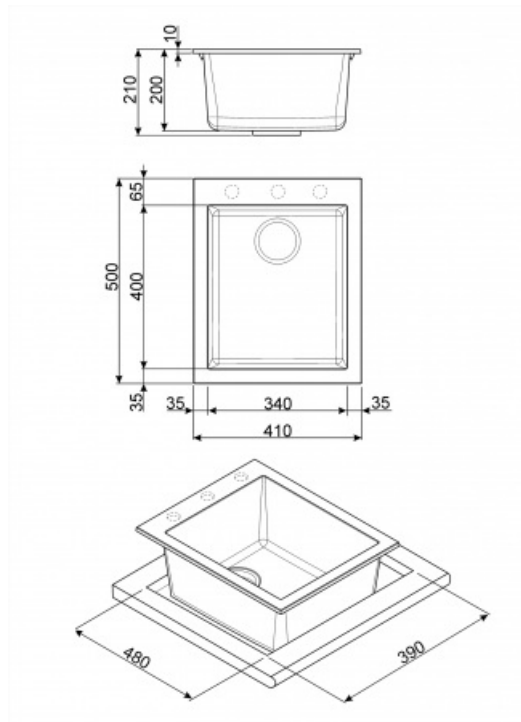

## TIPOLOGIA

• Famiglia: Lavello • Tipo lavello: Vasca sintetica • Materiale lavello: Granito • Dimensione Lavello: 40 cm • Numero vasche: 1

## CARATTERISTICHE TECNICHE

• Altezza da top cucina: 10 mm • Dimensioni foro incasso top (mm): 390 X 480 mm • Misura mobile incasso: 45 cm • Foro miscelatore: 1 • Numero ganci: 8 • Tipologia ganci: Standard

## INFORMAZIONI LOGISTICHE

• Dimensioni del prodotto (mm): 210x410x500

## VASCA

• Tipologia vasca: Squadrata • Dimensioni vasca, L x P x A (mm): 340 x 400 x 210 mm • Profondità vasca (mm): 210 mm • Troppopieno vasca: Sì, tradizionale • Posizione scarico vasca: A parete • Dimensione scarico vasca: 3.5"