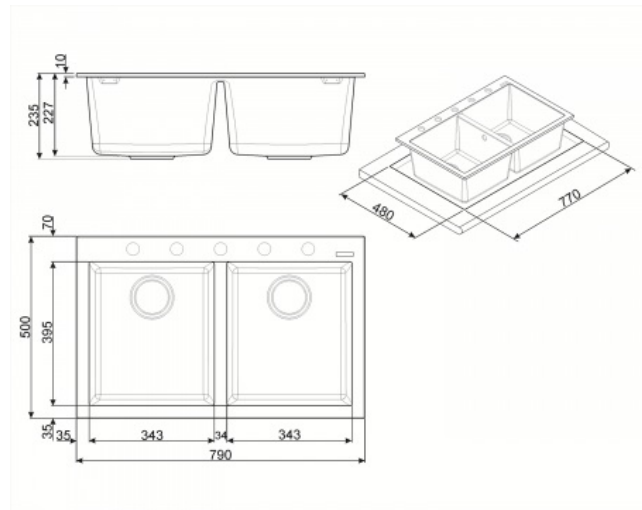

EAN13: 8017709274672

Lavello, Quadra, Lavello sintetico, Standard, Numero vasche: 2, Avena

TIPOLOGIA

• Famiglia: Lavello • Tipo lavello: Lavello sintetico • Materiale lavello: Granito • Dimensione Lavello: 79 cm • Numero vasche: 2

ESTETICA

• Estetica: Quadra • Serie: N/A • Colore: Avena • Tipo incasso: Standard • ANTIBATTERICO: Sì • ANTIGRAFFIO: Sì • Forato / predisposto per foratura: Predisp.

CARATTERISTICHE TECNICHE

• Altezza da top cucina: 10 mm • Profondità vaso (mm): 10 • Raggio angolare foro incasso: 10 • Dimensioni foro incasso top (mm): 770 X 480 mm • Misura mobile incasso: 80 cm • Foro miscelatore: 1 • Larghezza cavallotto: 34 mm • Numero ganci: 4 • Tipologia ganci: Standard

INFORMAZIONI LOGISTICHE

• Dimensioni del prodotto (mm): 235x790x500

VASCA DX

• Tipologia vasca: Squadrata • Dimensioni vasca, L x P x A (mm): 343 x 395 x 220 mm • Profondità vasca (mm): 220 mm • Posizione scarico vasca: A parete • Dimensione scarico vasca: 3.5"

VASCA SX

• Tipologia vasca sx: Squadrata • Dimensioni vasca sx, L x P x A (mm): 343 x 395 x 220 mm • Profondità vasca sx (mm): 220 mm • Troppopieno vasca sx: Sì, tradizionale • Posizione scarico vasca sx: Laterale vasca • Dimensione scarico vasca sx: 3.5"