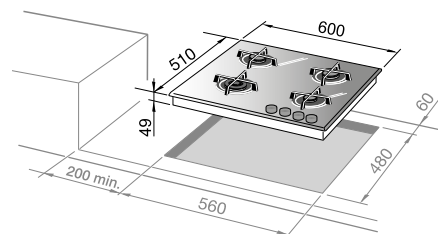

SLF 460 LG2

GRIGIO