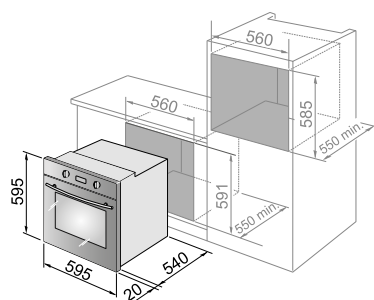

Programmatore di **fine cottura 120'**

Manopole finitura **soft touch** e **metallo spazzolato**

Forno **elettrico multifunzione** in classe A (9F)

Funzione **pizza 300°C**

Funzione **lievitazione 40°C**

Funzione ECO

Luce alogena

Ventilazione tangenziale di raffreddamento

Porta triplo vetro con vetri interni estraibili

Accessori: **pizza stone**, **piatto dolci**, 2 griglie, leccarda

Cavità 59 litri con telai laterali