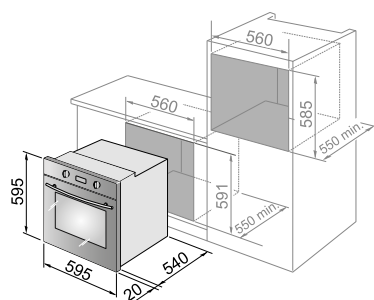

SLM 7N PPP ED NERO

ELETRICO MULTIFUNZIONE

60 CM

COTTURA 300°C E PIZZA STONE

PIATTO DOLCI

LIEVITAZIONE 40°C

SLM 7B PPP ED BIANCO

SLM 7T PPP ED TORTORA

SLM 7G PPP ED GRIGIO

Programmatore di **fine cottura 120'**

Manopole finitura **soft touch** e **metallo spazzolato**

Forno **elettrico multifunzione** in classe A (9F)

Funzione **pizza 300°C**

Funzione **lievitazione 40°C**

Funzione ECO

Luce alogena

Ventilazione tangenziale di raffreddamento

Porta triplo vetro con vetri interni estraibili

Accessori: **pizza stone**, **piatto dolci**, 2 griglie, leccarda

Cavità 59 litri con telai laterali