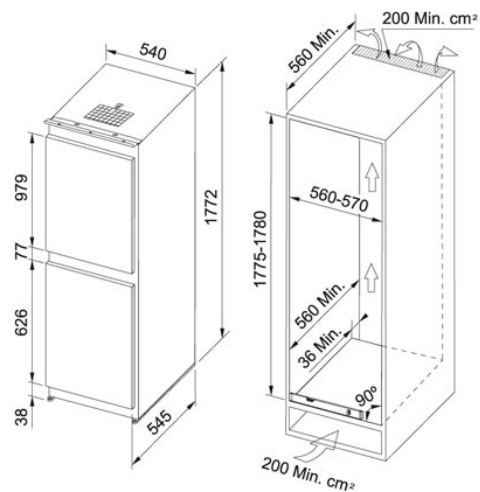

Da Incasso | 118.0527.357

FAMIGLIA : Frigoriferi | INSTALLAZIONE : Sottopensile | SERIE : Built in | MODELLO : FCB 320 NR ENF V A++ | FINITURA : Da Incasso

DATI TECNICI

Capacità Lorda	269-LT
Capacità Netta Frigorifero	248-LT
Classe Energetica	A++
Capacità Netta Congelatore	68-LT
Tipo di controllo	Elettronici
Classe Climatica	SN, N, ST, T
Cassetti Congelatore	3
Cassetti per verdura	1