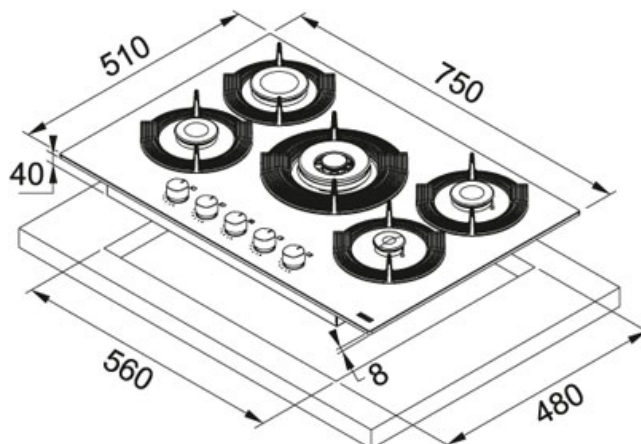

106.0541.756

FAMIGLIA : Piani Cottura | SERIE : Maris Free by Dror | INSTALLAZIONE : Topmount | MODELLO : FHMF 755 4G DC C LG |
FINITURA : Glass Lunar Grey | PRODUCT LINES : Maris

DATI TECNICI

Tipo di controllo Electro Mechanic

Numero Fuochi 5

Potenza Massima 10.5-kW

Griglie in dotazione Ghisa

Potenza (W) 1x Double Crown Ø 125mm 3500W - 1x Rapid Ø 100mm 2500W - 2x Semi Rapid Ø 75mm 1750W - 1x Auxiliary Ø 55mm 1000W

Profondità Cassetto 40,00 mm