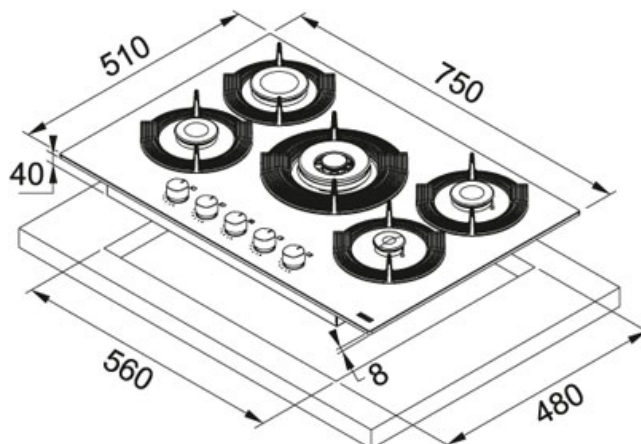

Sterling Silver | 106.0541.755

FAMIGLIA : Piani Cottura | SERIE : Maris Free by Dror | INSTALLAZIONE : Topmount | MODELLO : FHMF 755 4G DC C SR |
PRODUCT LINES : Maris | FINITURA : Sterling Silver

DATI TECNICI

Tipo di controllo Electro Mechanic

Numero Fuochi 5

Potenza Massima 10.5-kW

Griglie in dotazione Ghisa

Potenza (W) 1x Double Crown Ø 125mm 3500W - 1x Rapid Ø 100mm 2500W - 2x Semi Rapid Ø 75mm 1750W - 1x Auxiliary Ø 55mm 1000W

Profondità Cassetto 40,00 mm

FUNZIONI

- | | | | |
|---|-------------------------------|---|----------------------------------|
|  | Doppia corona |  | Accensione elettronica integrata |
|  | Griglie in ghisa in dotazione |  | Valvola di sicurezza |