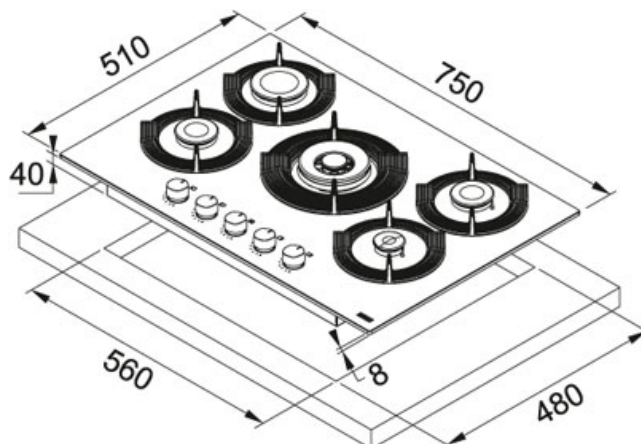

Oyster | 106.0541.754

FAMIGLIA : Piani Cottura | SERIE : Maris Free by Dror | INSTALLAZIONE : Topmount | MODELLO : FHMF 755 4G DC C OY |
PRODUCT LINES : Maris | FINITURA : Oyster

DATI TECNICI

Tipo di controllo Electro Mechanic

Numero Fuochi 5

Potenza Massima 10.5-kW

Griglie in dotazione Ghisa

Potenza (W) 1x Double Crown Ø 125mm 3500W - 1x Rapid Ø 100mm 2500W - 2x Semi Rapid Ø 75mm 1750W - 1x Auxiliary Ø 55mm 1000W

Profondità Cassetto 40,00 mm