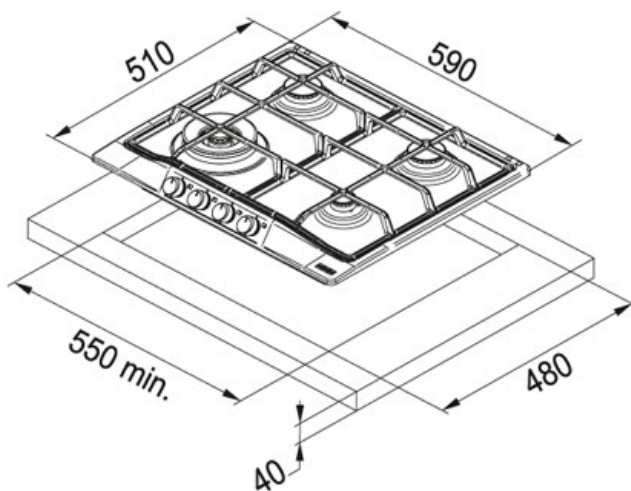

Trend Line 600 FHTL 604 3G TC GF E Grafite |

106.0183.100

FAMIGLIA : Piani Cottura | SERIE : Trend Line 600 | MODELLO : FHTL 604 3G TC GF E | FINITURA : Grafite |
INSTALLAZIONE : Incasso

DATI TECNICI

Numero Fuochi	4
Potenza (W)	Ausiliario 1000W Semirapido 1750W Tripla Corona 3800W
Dimensioni	590x510
Foro Incasso	550x480
Griglie in dotazione	Griglie smaltate

FUNZIONI

	Accensione elettronica integrata		Griglie in ghisa optional
	Kit manopole optional		Valvola di sicurezza
			Nuovo