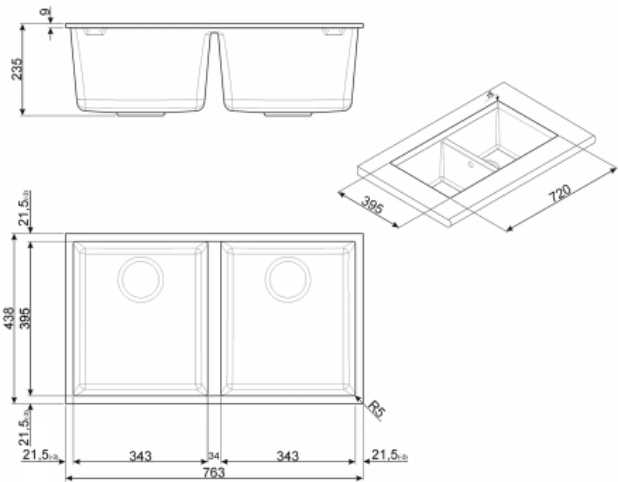

EAN13: 8017709274719

Lavello, Quadra, Lavello sintetico, Sottotop, Numero vasche: 2, Avena

TIPOLOGIA

• Famiglia: Lavello • Tipo lavello: Lavello sintetico • Materiale lavello: Granito • Dimensione Lavello: 76 cm • Numero vasche: 2

ESTETICA

• Estetica: Quadra • Serie: N/A • Colore: Avena • Tipo incasso: Sottotop • ANTIBATTERICO: Sì • ANTIGRAFFIO: Sì • Forato / predisposto per foratura: Non forato

CARATTERISTICHE TECNICHE

• Profondità vaso (mm): 14 • Raggio angolare foro incasso: 5 • Dimensioni foro incasso top (mm): 720 x 395 mm • Misura mobile incasso: 80 cm • Larghezza cavallotto: 34 mm • Numero ganci: 6 • Tipologia ganci: Ganci sottotop

INFORMAZIONI LOGISTICHE

• Dimensioni del prodotto (mm): 235x760x435

VASCA DX

• Tipologia vasca: Squadrata • Dimensioni vasca, L x P x A (mm): 343 x 395 x 220 mm • Profondità vasca (mm): 220 mm • Posizione scarico vasca: A parete • Dimensione scarico vasca: 3.5"

VASCA SX

• Tipologia vasca sx: Squadrata • Dimensioni vasca sx, L x P x A (mm): 343 x 395 x 220 mm • Profondità vasca sx (mm): 220 mm • Troppopieno vasca sx: Sì, tradizionale • Posizione scarico vasca sx: Laterale vasca • Dimensione scarico vasca sx: 3.5"