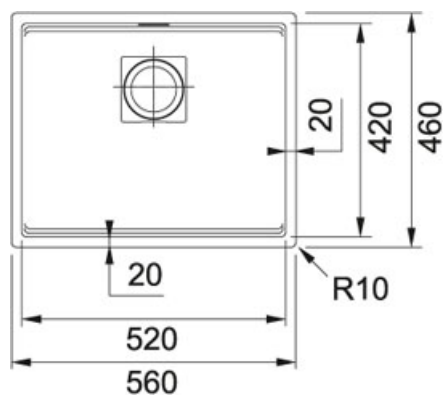

Alluminio | 125.0529.603

FAMIGLIA : Lavelli | SERIE : Kubus 2 | MODELLO : KNG 110-52 | FINITURA : Alluminio | INSTALLAZIONE : Sottotop

#### DATI TECNICI

Lunghezza vasca grande	520,00 mm
Larghezza vasca grande	420,00 mm
Profondità vasca grande	200,00 mm
Base	60
Foro Incasso	Vedi dima
Size Chart	L