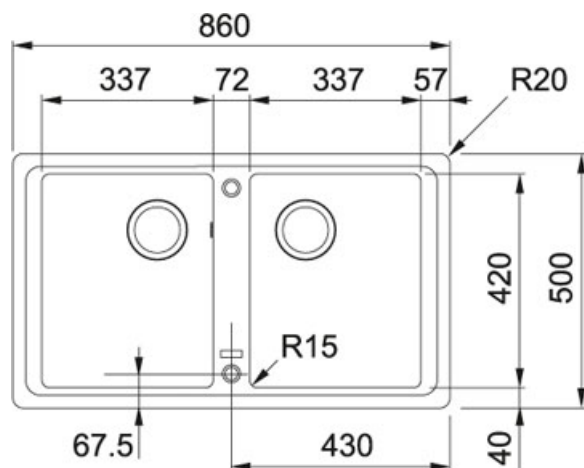

### DATI TECNICI

Base	80 (90 se terminale)
Profondità vasca grande	200,00 mm
Foro Incasso	840X480
Dimensioni	860x500
Lunghezza vasca grande	337,00 mm
Larghezza vasca grande	420,00 mm
Size Chart	XL
Profondità vasca piccola	200,00 mm
Lunghezza vasca piccola	337,00 mm
Larghezza vasca piccola	420,00 mm