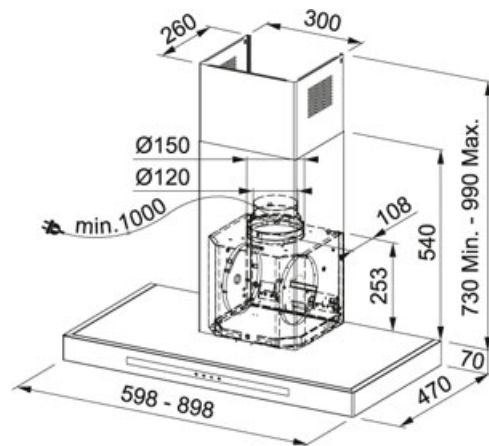

Inox satinato | 325.0500.978

FAMIGLIA : Cappe | FINITURA : Inox satinato | SERIE : Gemma T-Shape | MODELLO : FSMT 605 XS | PRODUCT LINES : Smart

DATI TECNICI

Potenza (W)	125
Potenza totale	127 W
m ³ /h max (IEC 61591)	470
m ³ /h Int. (IEC 61591)	520
Rumorosità max *** (dbA)	67
Rumorosità Int. *** (dbA)	69
Illuminazione	LED-S1000-2X1W
Tipo di controllo	Touch
Installazione	T-SHAPE
Classe Energetica	B
Uscita tubo	Ø 150 mm
Pressione* (Pa)	300,00 Pa
Filtri	ALUMINIUM-CASSETTE