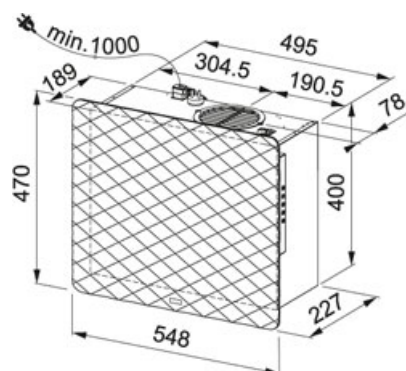

Bianco | 330.0530.193

FAMIGLIA : Cappe | SERIE : Impress | MODELLO : IMPRESS 603 WH | FINITURA : Bianco

DATI TECNICI

Potenza (W)	125
Potenza totale	128-W
m ³ /h max (IEC 61591)	420
m ³ /h Int. (IEC 61591)	610-M3/H
Rumorosità max *** (dbA)	67
Rumorosità Int. *** (dbA)	73-DBA
Illuminazione	LED-BAR-1X3W
Classe Energetica	A
Pressione* (Pa)	650,00 Pa
Filtri	ALUMINIUM-CASSETTE
Installazione	ASPIRANT
Uscita tubo	150 mm