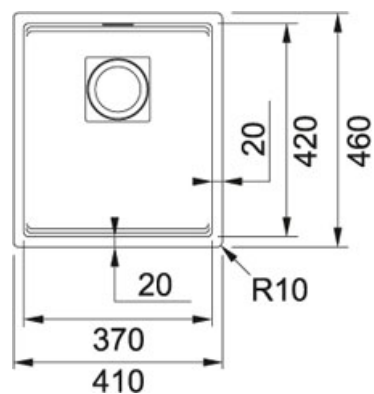

# Sahara | 125.0529.242

FAMIGLIA : **Lavelli** | INSTALLAZIONE : **Sottotop** | SERIE : **Kubus 2** | MODELLO : **KNG 110-37** | FINITURA : **Sahara**

## DATI TECNICI

Lunghezza vasca grande	370,00 mm
Larghezza vasca grande	420,00 mm
Profondità vasca grande	200,00 mm
Base	45
Foro Incasso	Vedi dima
Size Chart	M