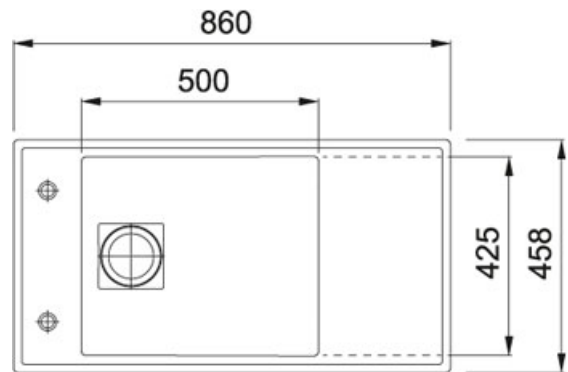

Copper Gold | 135.0536.216

FAMIGLIA : Lavelli | INSTALLAZIONE : Sottotop | SERIE : Fresno | MODELLO : FSG 211 | FINITURA : Copper Gold

DATI TECNICI

Lunghezza vasca grande	496,00 mm
Larghezza vasca grande	425,00 mm
Profondità vasca grande	195,00 mm
Base	90
Foro Incasso	Vedi dima
Size Chart	XL

FUNZIONI

	Sottotop		Bordo filotop
	Sanitized		