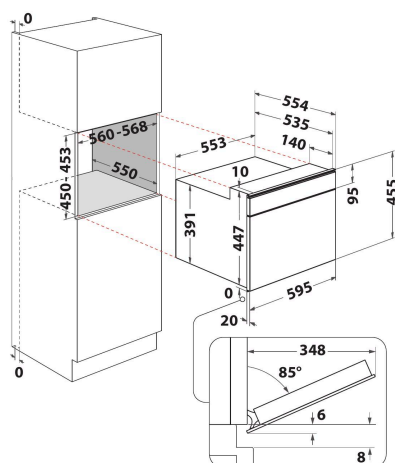

W7 MW461

12NC: 859991538960

Codice EAN: 8003437395772

Whirlpool

SENSING THE DIFFERENCE

- Tecnologia 6° SENSO
- Funzione 6TH Sense CRISP con piatto CRISP
- 6° SENSO Defrost
- Funzione Crisp
- Cavit  40 lt
- Jet Defrost-Scongelamento
- Cottura termoventilata (50-250°C)
- Funzione vapore
- Turbo Grill
- Nuova funzione Steam&Boil
- Nuova funzione CrispFry
- Funzione BreadDefrost
- Potenza max microonde 900 W
- Piatto girevole 40 cm
- Massimo diametro del piatto: 410 mm
- Comandi "Touch Control" a sfioramento
- Ventilazione anteriore