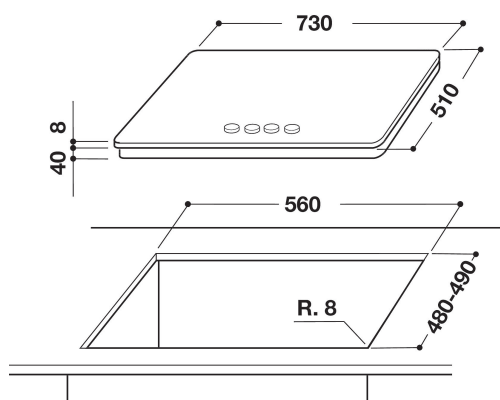

GOA 7513/NB

12NC: 859991033130

Codice EAN: 8003437833151

Whirlpool

SENSING THE DIFFERENCE

CARATTERISTICHE PRINCIPALI

| | |
|---|---------------|
| Linea prodotto | Piano cottura |
| Tipologia costruttiva del prodotto | Da incasso |
| Tipo di controllo | Meccanico |
| Tipologia dei dispositivi di controllo e segnalazione | - |
| Numero di bruciatori a gas | 5 |
| Numero di punti cottura elettrici | 0 |
| Numero di piastre elettriche | 0 |
| Numero di piastre radianti | 0 |
| Numero di piastre alogene | 0 |
| Numero di piastre a induzione | 0 |
| Numero di scaldavivande elettrici | 0 |
| Ubicazione del cruscotto | Frontale |
| Principale materiale della superficie | Vetro |
| Colore principale | Nero |
| Dati nominali collegamento elettrico | 0 |
| Dati nominali collegamento gas | 10500 |
| Corrente | 0,2 |
| Tensione | 220-240 |
| Frequenza | 50/60 |
| Lunghezza del cavo di alimentazione elettrica | 85 |
| Tipo di spina | No |
| Collegamento gas | Cilindrico |
| Larghezza del prodotto | 730 |
| Altezza del prodotto | 49 |
| Profondità del prodotto | 510 |
| Altezza minima della nicchia | 41 |
| Larghezza minima della nicchia | 560 |
| Profondità della nicchia | 480 |
| Peso netto | 14 |
| Programmi automatici | No |