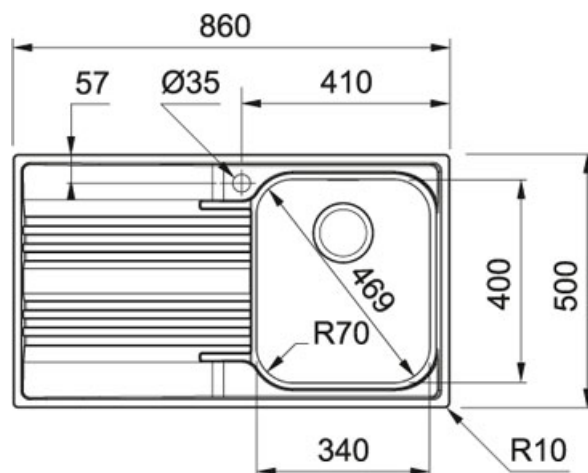

## Smart SRX 611-86 Inox satinato | 101.0356.801

FAMIGLIA : Lavelli | SERIE : Smart | MODELLO : SRX 611-86 | FINITURA : Inox satinato | INSTALLAZIONE : Incasso |  
PRODUCT LINES : Smart

### DATI TECNICI

Lunghezza vasca grande	340.00 mm
Larghezza vasca grande	400.00 mm
Profondità vasca grande	180.00 mm
Base	45
Dimensioni	860x500
Foro Incasso	840x480
Bordo	SLIM
Verso opposto	101.0356.760

### FUNZIONI

	Dissipatore		Sigillatura prefissata
	Nuovo		Bordo slim
	AISI 304		