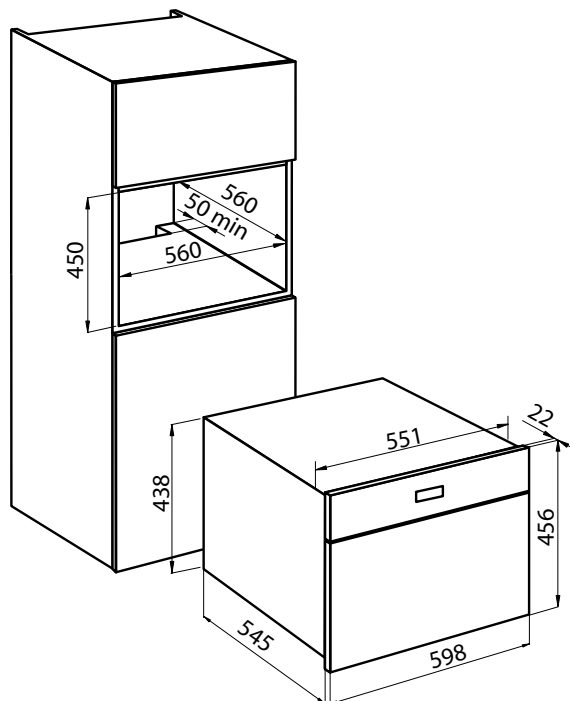

**FL Abbattitore 60x46 - 40 litri**

cod. 2980 600

[www.fosterspa.com](http://www.fosterspa.com)