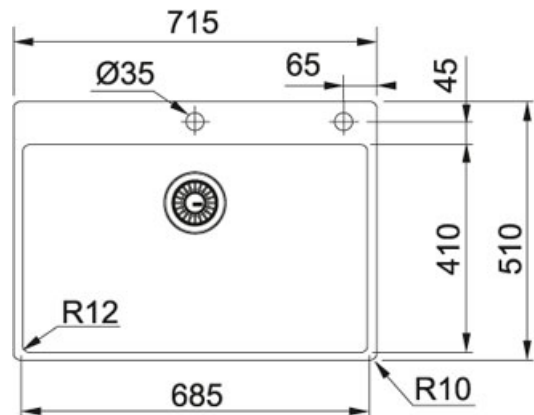

Franke Box BXX 210-68 TL Inox satinato | 127.0378.049

FAMIGLIA : Lavelli | SERIE : Franke Box | MODELLO : BXX 210-68 TL | FINITURA : Inox satinato | INSTALLAZIONE : Semifilo / Filotop

DATI TECNICI

Dimensioni	715x510
Foro Incasso	Vedi libretto istruzioni
Profondità vasca grande	200.00 mm
Larghezza vasca grande	410.00 mm
Lunghezza vasca grande	685.00 mm
Base	80

FUNZIONI

	Bordo filotop		Bordo semifilo
	Dissipatore Piletta con comando remoto rotante		AISI 304 AISI 304