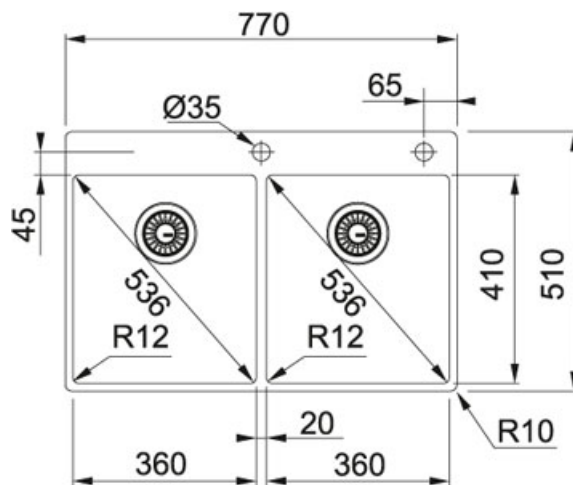

Franke Box BXX 220 36-36 TL Inox satinato | 127.0369.314

FAMIGLIA : Lavelli | SERIE : Franke Box | MODELLO : BXX 220 36-36 TL | FINITURA : Inox satinato | INSTALLAZIONE : Semifilo / Filotop

DATI TECNICI

Lunghezza vasca grande	360.00 mm
Larghezza vasca grande	410.00 mm
Profondità vasca grande	200.00 mm
Base	80
Foro Incasso	Vedi libretto istruzioni
Dimensioni	770X510

FUNZIONI

	Dissipatore		Piletta con comando remoto rotante
	Bordo filotop		Bordo semifilo