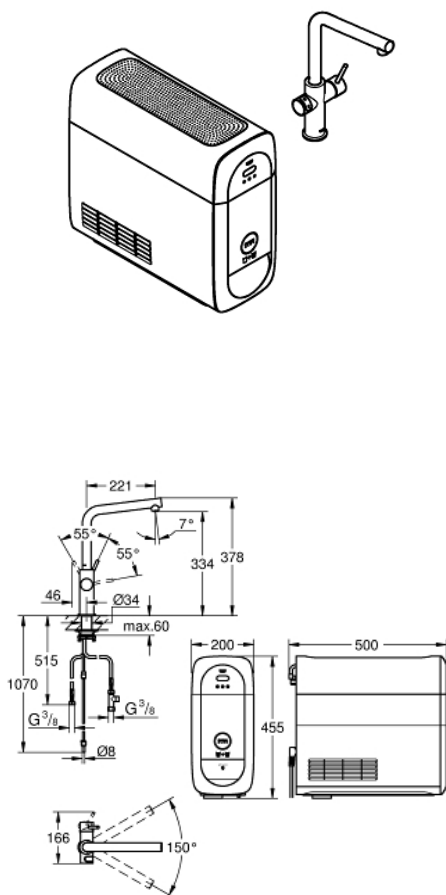

GROHE BLUE HOME Rubinetto per lavello

MODEL # 31454000

Pure Freude
an Wasser

GROHE

Product Description:

GROHE BLUE HOME Rubinetto per lavello

Standard Specification:

GROHE Blue Home miscelatore monocomando per lavello
con sistema filtrante dell'acqua

bocca "L"

pulsante a pressione per 3 tipologie di acqua filtrata e
refrigerata

per acqua liscia, leggermente frizzante, frizzante

cartuccia a dischi ceramici da 28 mm con tecnologia GROHE
SilkMove

bocca girevole

angolo di rotazione 150°

2 canali di distribuzione dell'acqua separati

filtro composto che migliora il sapore e la qualità dell'acqua
con possibilità di regolazione della stessa

GROHE Blue Home refrigeratore