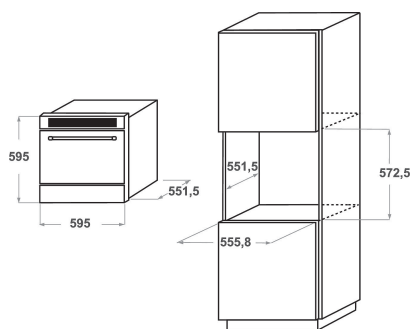

KCBSX 60600

12NC: 859991632710

Codice EAN: 8003437220432

KitchenAid

CARATTERISTICHE PRINCIPALI

Linea prodotto	Congelatore
Nome prodotto / codice commerciale	KCBSX 60600
Codice EAN	8003437220432
Tipologia costruttiva del prodotto	Da incasso
Tipo di installazione	Da incasso
Tipo di controllo	Non disponibile
Colore principale	Non disponibile
Dati nominali collegamento elettrico	16
Corrente	3,6
Tensione	220-240
Frequenza	50
Lunghezza del cavo di alimentazione elettrica	230
Tipo di spina	No
Capacità netta totale apparecchio	41
Altezza del prodotto	595
Larghezza del prodotto	595
Profondità del prodotto	632
Regolazione massima dei piedini	0
Peso netto	54
Peso lordo	60
Cerniera porta	-

SPECIFICHE TECNICHE

Azione di sbrinamento	Automatico
Interruttore congelamento rapido	Sì
sistema di drenaggio dell'acqua	Non disponibile
Numero di cassette/cestelli	0
Bloccaggio porte	No
Display temperatura del congelatore	Digitale
Luce interna	-