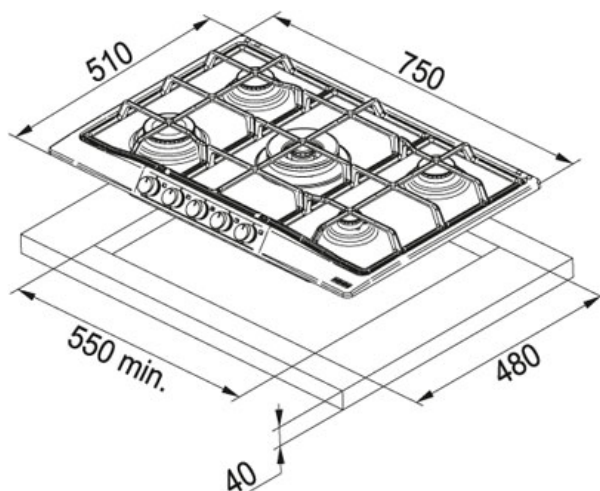

Trend Line 750 FHTL 755 4G TC XT C Microdekor |

106.0183.105

FAMIGLIA : Piani Cottura | SERIE : Trend Line 750 | MODELLO : FHTL 755 4G TC XT C | FINITURA : Microdekor |
INSTALLAZIONE : Incasso

DATI TECNICI

Numero Fuochi	5
Potenza (W)	Ausiliario 1000W Semirapido 1750W Rapido 3000W Tripla corona 3800W
Griglie in dotazione	Ghisa
Dimensioni	750x510
Foro Incasso	550x480

FUNZIONI

	Accensione elettronica integrata		Kit manopole optional
	Valvola di sicurezza		Nuovo AISI 304