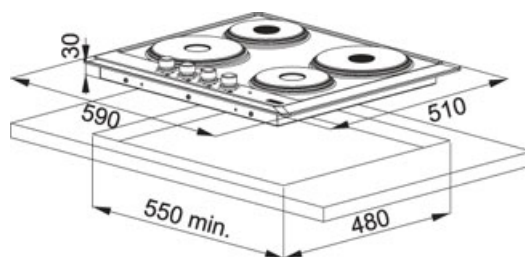

Multi Cooking 600 FHM 604 4E XS Inox satinato |

108.0027.712

FAMIGLIA : Piani Cottura | MODELLO : FHM 604 4E XS | FINITURA : Inox satinato | SERIE : Multi Cooking 600 |
INSTALLAZIONE : Incasso

DATI TECNICI

Numero Fuochi	4
Potenza (W)	Diam. 145 - 1500W Diam. 180 - 2000W Diam. 180 - 1500W Diam. 145 - 1000W
Tipo di controllo	Manuali
Regolazione	Progressivo da 1 a 9
Profondità Cassetto	30.00 mm
Dimensioni	590x510
Foro Incasso	550x480
Base	60