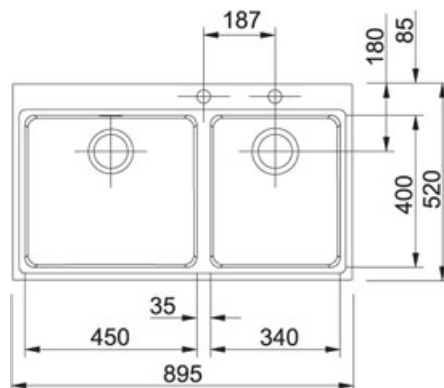

Mythos MMX 220 Inox satinato | 127.0071.673

FAMIGLIA : **Lavelli** | SERIE : **Mythos** | MODELLO : **MMX 220** | FINITURA : **Inox satinato** | INSTALLAZIONE : **Semifilo / Filotop** | PRODUCT LINES : **Mythos**

DATI TECNICI

Lunghezza vasca grande	450.00 mm
Larghezza vasca grande	400.00 mm
Profondità vasca grande	180.00 mm
Lunghezza vasca piccola	340.00 mm
Profondità vasca piccola	175.00 mm
Base	90
Dimensioni	895x520
Foro Incasso	Vedi dima
Bordo	Semifilo
Prodotto consigliato	Kit sigillante (0396945) per installazione filotop