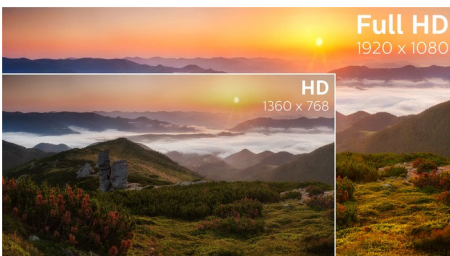

PHILIPS

In evidenza

Design del display curvo

I monitor per PC offrono un'esperienza utente personale adatta anche a un design curvo. Lo schermo curvo offre un piacevole effetto immersivo per l'utente che siede alla scrivania.

Display VA

Il display LED VA di Philips impiega una tecnologia di allineamento verticale multi-dominio che offre un fattore di contrasto statico elevatissimo per immagini vivaci e brillanti. Il display gestisce le applicazioni standard da ufficio con la massima semplicità ed è ideale per la visualizzazione di foto, la navigazione in Internet, la riproduzione di film e giochi e le applicazioni grafiche più complesse. La tecnologia di gestione ottimizzata dei pixel offre un angolo visivo estremamente ampio di 178/178 gradi, per immagini estremamente nitide.

Display 16:9 Full HD

La qualità dell'immagine conta. I display normali offrono una buona qualità ma non è sufficiente.

Questo display è dotato di risoluzione Full HD ottimizzata 1920 x 1080. Il Full HD offre un dettaglio nitido combinato con elevata luminosità, incredibile contrasto, massima nitidezza del movimento e dei colori per immagini realistiche.