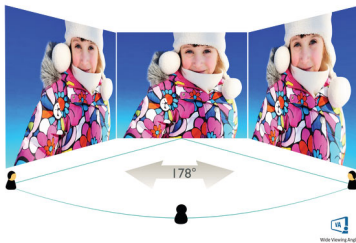

Display VA

Il display LED VA di Philips impiega una tecnologia di allineamento verticale multi-dominio che offre un fattore di contrasto statico elevatissimo per immagini vivaci e brillanti. Il display gestisce le applicazioni standard da ufficio con la massima semplicità ed è ideale per la visualizzazione di foto, la navigazione in Internet, la riproduzione di film e giochi e le applicazioni grafiche più complesse. La tecnologia di gestione ottimizzata dei pixel offre un angolo visivo estremamente ampio di 178/178 gradi, per immagini estremamente nitide.