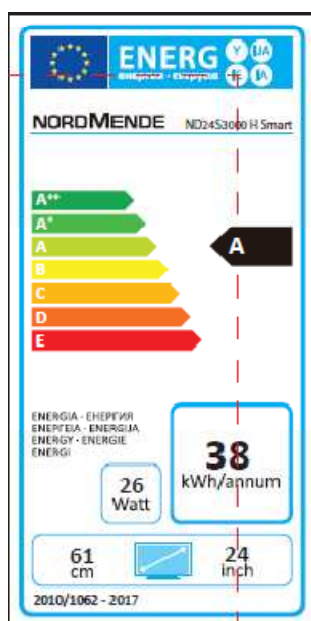

Connettività;

Cuffie x1
TV(RF) x1
PC Audio in x1
Scart x1
HDMI x1
USB x1
VGA x1
CI+ x1

Supporto Video: MPEG 1/2/4 H.265

Supporto Audio: MP3

Tipo USB: 2.0

Caratteristiche tecniche;

Ricevitore Digitale terrestre integrato DVB-T2 H2.65 HEVC

Funzione Hotel

Televideo

Retroilluminazione: DLED

Dimensioni;

Con Piedini: 570 x 180 x 390 mm

Senza Piedini: 570 x 60 x 350 mm

Imballo: 607 x 130 x 400 mm

NORDMENDE
Serie N

Accessori:

Telecomando X1

Manuale istruzioni X1