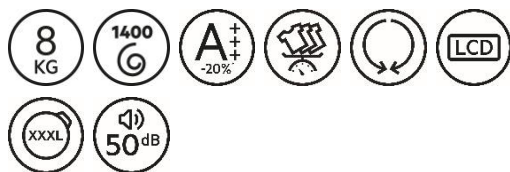

AEG

SERIE 6000 I LAVATRICE

CARICA FRONTALE

L6FBI841

TECNOLOGIA ProSense®

Prezzo Sugg. Escluso RAEE: euro 847

Codice EAN: 7332543645404

Dimensioni mobile/totale (AxLxP): cm 85x60x57,5/60

Capacità 8 Kg - 1400 giri/min - Classe A+++ -20%

Tecnologia ProSense®

Motore Inverter

Controllo elettronico ProSense®

Estetica I e display LCD con Touch Control

Grande manopola HiFi bianca

Oblò estetica turbina 3XL bianco con apertura Pull To Open e maniglia ergonomica

Cesto GentleCare

Silent System Plus

Silenziosità in lavaggio 50 dBA

Silenziosità in centrifuga 74 dBA

Programmi: Lana Woolmark Blue/Seta, 20 min. - 3 kg, Piumoni, Sport

Opzioni: Macchie, Prelavaggio, Partenza Ritardata, Eco, Risparmio Tempo