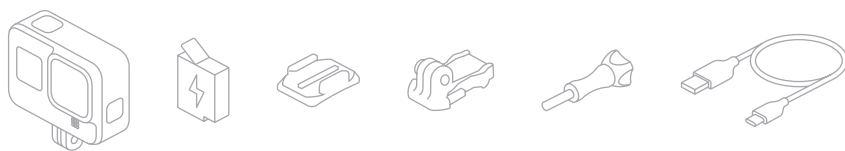

In dotazione

FUNZIONI + VANTAGGI

Design semplificato

La forma rivisitata è più tascabile e le guide pieghevoli alla base ti permettono di sostituire i supporti in pochi attimi. Un nuovo sportello laterale rende ancora più rapido cambiare le batterie, mentre l'obiettivo è 2 volte più resistente agli urti.¹

Mod HERO8 Black

Vlogger, filmmaker professionisti e aspiranti creator possono sbizzarrirsi grazie ad accessori a caricamento rapido come flash, microfoni, schermi LCD e altro ancora. Per elevare il livello di acquisizione della fotocamera, è sufficiente aggiungere l'Unità multimediale opzionale.

HyperSmooth 2.0

Ancora più fluido. Ora HERO8 Black dispone di tre livelli di stabilizzazione (On, Alto e Boost), così potrai scegliere l'opzione migliore per qualsiasi attività tu svolga. Ottieni la visione più ampia possibile o aumenta il livello di stabilizzazione per ottenere i video più fluidi mai offerti da una fotocamera HERO. Inoltre, HyperSmooth funziona con tutte le risoluzioni e frequenze dei fotogrammi e offre l'allineamento con l'orizzonte in-app.²

TimeWarp 2.0

Registra video temporizzati ultra stabilizzati mentre ti muovi durante un'attività. Inoltre, TimeWarp regola automaticamente la velocità in base al movimento, al rilevamento delle scene e all'illuminazione. Puoi anche rallentare l'effetto per assaporare in tempo reale i momenti più interessanti, e poi toccare per velocizzarlo di nuovo.

LiveBurst

Registra i momenti 1,5 secondi prima e dopo lo scatto, così puoi scegliere il fotogramma migliore per ottenere la foto perfetta o un fantastico video da condividere.

SuperFoto + HDR

Cattura straordinarie foto da 12 MP con HDR migliorato, sia in movimento che da fermo, con sfocatura ridotta e dettagli vividi anche in aree con scarsa illuminazione.

Ripresa notturna temporizzata

Realizza straordinari video temporizzati di notte in 4K, 2,7K 4:3, 1440p o 1080p, tutti elaborati nella fotocamera.

Obiettivi digitali

Inquadrare le tue immagini è facile come toccare un nuovo obiettivo digitale. Puoi scegliere tra Stretto, Lineare, Ampio e SuperView.