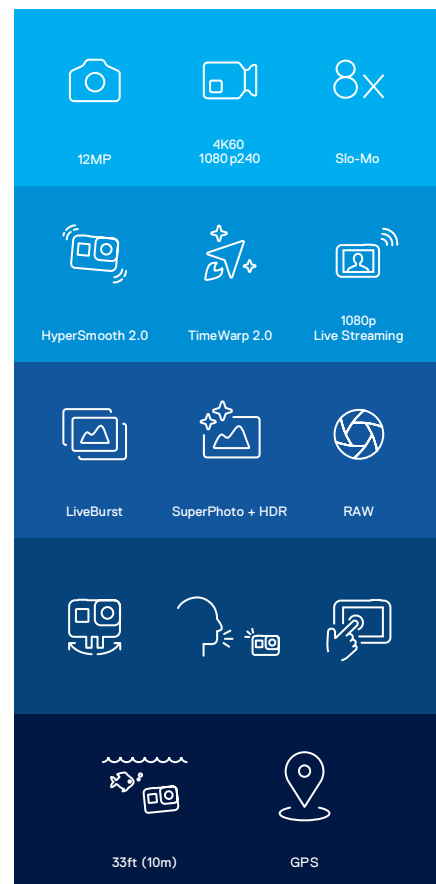

### LiveBurst

Registra i momenti 1,5 secondi prima e dopo lo scatto, così puoi scegliere il fotogramma migliore per ottenere la foto perfetta o un fantastico video da condividere.

### SuperFoto + HDR

Cattura straordinarie foto da 12 MP con HDR migliorato, sia in movimento che da fermo, con sfocatura ridotta e dettagli vividi anche in aree con scarsa illuminazione.

### Obiettivi digitali

Inquadrare le tue immagini è facile come toccare un nuovo obiettivo digitale. Puoi scegliere tra Stretto, Lineare, Ampio e SuperView.

Ricorda di scaricare  
GoPro App.