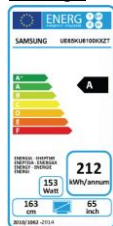

INFORMAZIONI GENERALI	
Tecnologia	LED
Serie	6
DISPLAY	
Polliciaggio	65
Risoluzione	3,840 x 2,160
Quantum Dot Display	-
Ultra Clear Panel	Ultra Clear
Pannello 10bit	-
VIDEO	
Processore	UHD Upscaling
Supreme Motion	-
PQI	1300
HDR	HDR
Micro Dimming	UHD Dimming
Precision Black	-
Ultra Black	-
Quantum Dot Color	-
Active Crystal Color	-
PurColor	Si
Auto Depth Enhancer	Si
AUDIO	
Dolby Digital Plus	Si
DTS	Si
Potenza (RMS)	20W
Tipologia Speaker	2ch
Multiroom Link	Si
TV Soundconnect	-
Supporto Cuffie BT	-